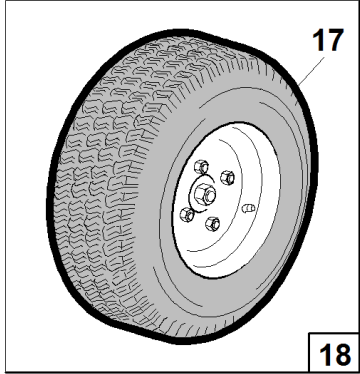

SRZ 190

S/N
→ **0603001 ÷ 0703012** ←

REF. 10-00555992110