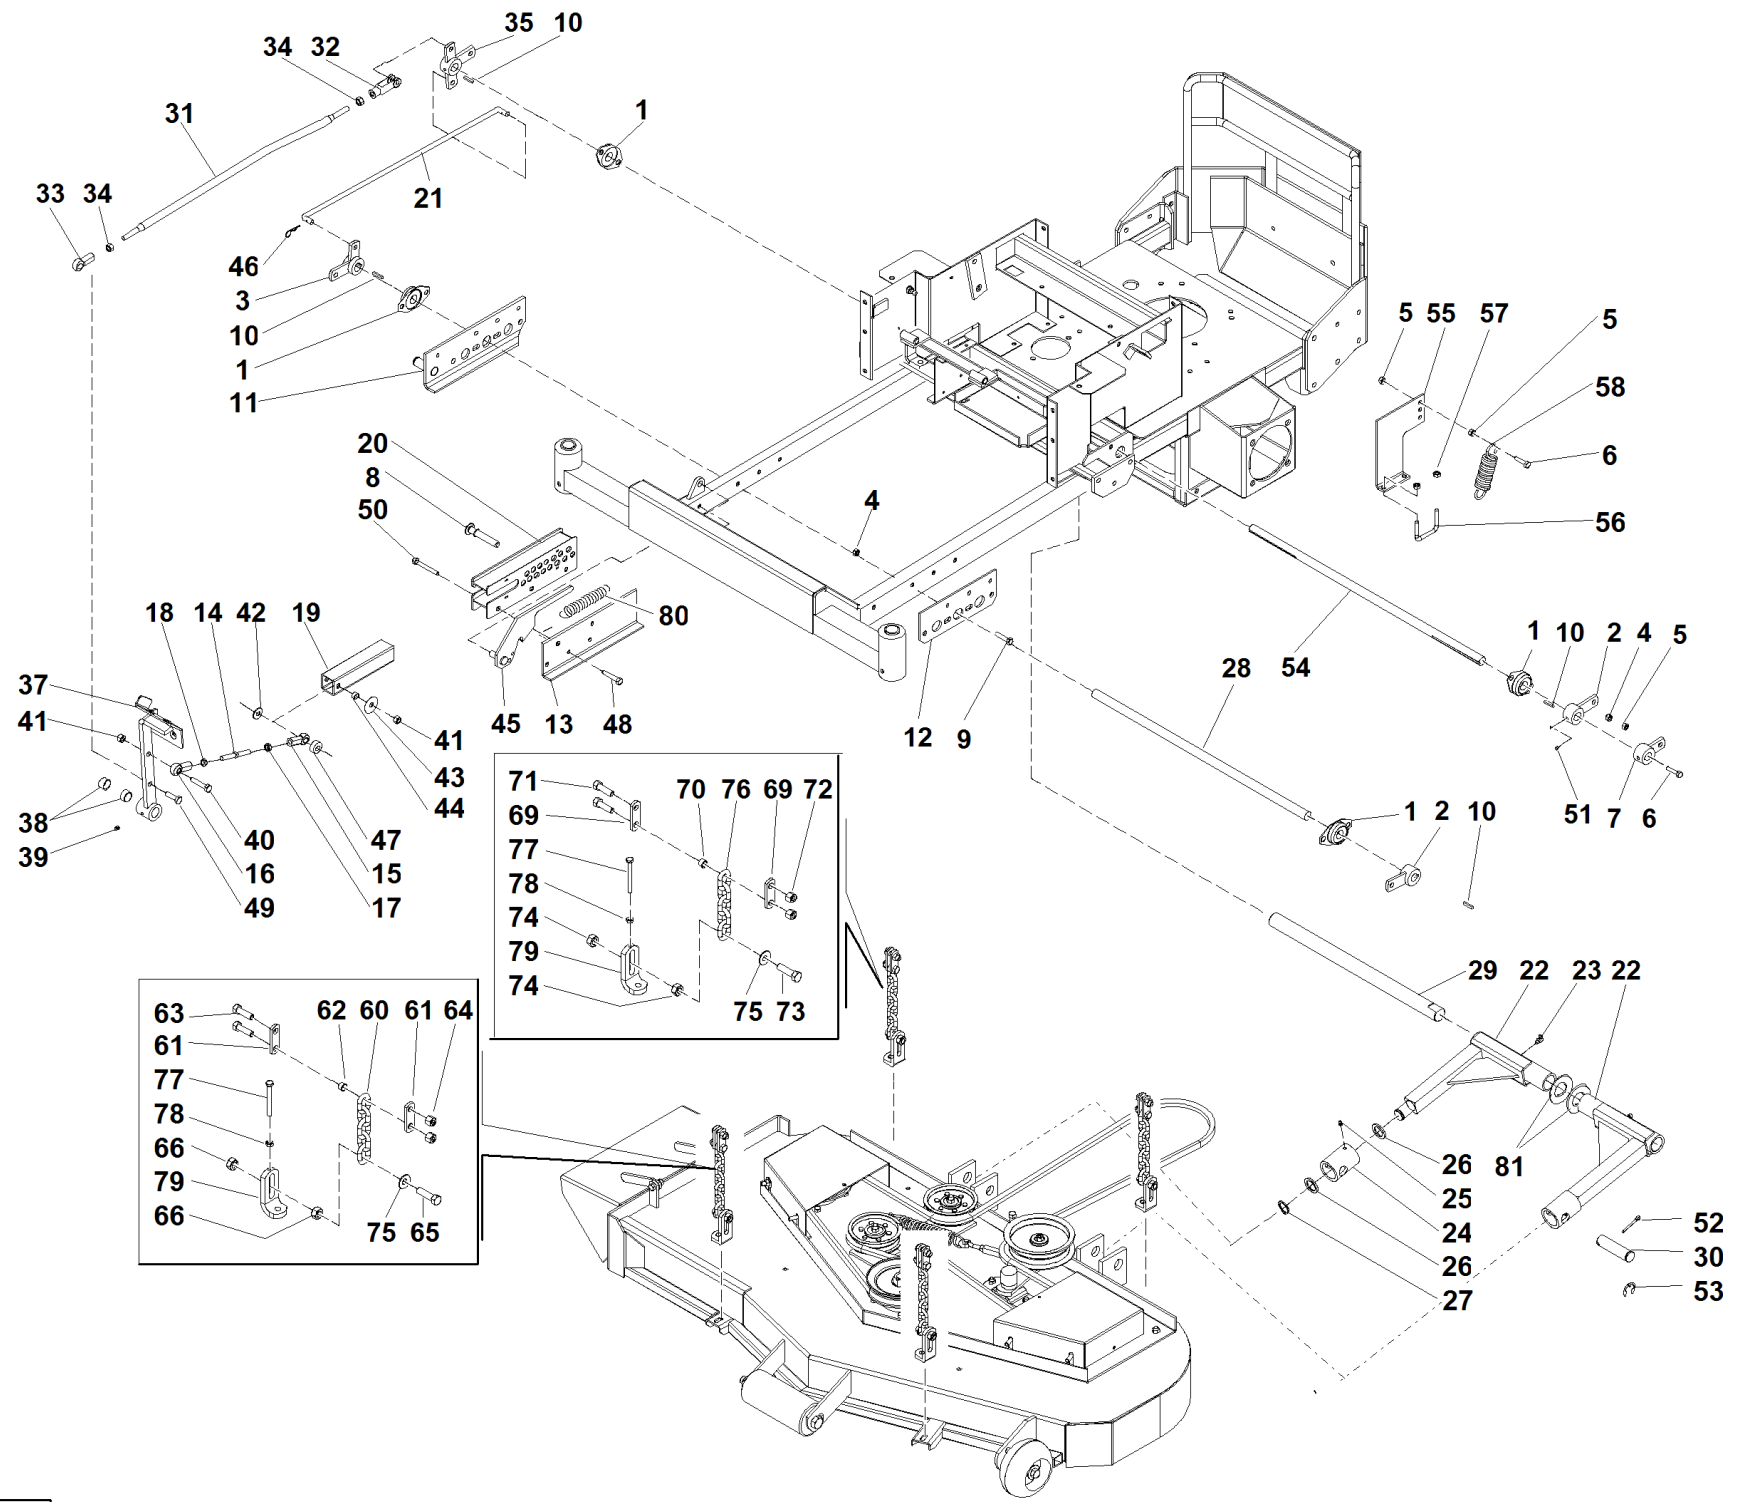

SRZ 190

#

P/N

DESCRIPTION

SRZ 190

REF. 02-00555992102

1	93900423140	CUSCINETTO PER BULLONE 3/4 I.D.2
2	93900422041	BRACCIO SOLLEVAMENTO PIATTO
3	93900422043	LEVA DI SOLLEVAMENTO PIATTO
4	93900104256	"DADO AUTOBLOCCANTE NYLON 5/16""-18"
5	93900109001	DADO 5/16-18
6	93900100274	VITE 5/16-18 X 1-1/4 HHTB
7	93900422056	MOLLA BRACCIO
8	93900109036	PERNO 1/2 X 2
9	93900100275	VITE 5/16-18 X 1-1/2 HHCS
10	93900107255	LINGUETTA 3/16 X 3/16 X 1
11	93900642043	TELAIO SX
12	93900423344	SUPPORTO SX SOLLEVAMENTO
13	93900643053	SUPPORTO DISPOSITIVO ALTEZZA
14	93100343158	COMANDO PEDALE
15	93100523104	"TESTA DI BIELLA 3/8"""
16	93100343160	TERMINALE BARRA SOLLEVAMENTO SX
17	93900104754	DADO 3/8-24
18	93900109037	DADO 3/8-24 (GIALLO)
19	93900343093	TUBO X ALTEZZA PIATTO
20	93900342016	CONTROLLO ALTEZZA
21	93900523474	ASTA SOLLEVAMENTO PIATTO
22	93900642058	BRACCIO PIATTO
23	93900111008	GRANO 1/4-28 90
24	93900822090	TONDO DI REGISTRO PIATTO
25	93900111004	GRANO 1/4-28
26	93900823015	RONDELLA BRACCIO
27	93900108502	ANELLO ESTERNO 1.0
28	93900533010	"ALBERO SOLLEVAM.PIATTO FRONT.25"""
29	93900823050	ALBERO X BRACCIO PIATTO
30	93900823333	PERNO ATTACCO PIATTO
31	93200533060	BARRA SOLLEVAMENTO PIATTO SRZ190
32	93900533083	"1/2"" GANCIO AD ""U"""
33	93900533084	"TERMINALE ASTA 1/2"""
34	93900104755	DADO 1/2-20
35	93900532036	MOZZO SOLLEVAMENTO PIATTO-VERN.
37	93900532034	PEDALE SOLLEVAMENTO PIATTO SRZ 190
38	93900363089	BOCCOLA DI AGGANCIO
39	93900111004	GRANO 1/4-28
40	93900100295	VITE 3/8-16 X 1-3/4 HHCS
41	93900104257	"DADO AUTOBLOCCANTE NYLON 3/8""-16"
42	93900105260	"ROSETTA PIANA 3/8"""
43	93900483019	RONDELLA
44	93900363174	DISTANZIATORE BULLONE A OCCHIO
45	93900532032	BLOCCO SOLLEVAMENTO
46	93900363165	CHIAVETTA FORCELLA
47	93900483017	DISTANZIALE PULEGGIA OZIOSA
48	93900100276	VITE 5/16-18 X 1-3/4 HHCS
49	93900100293	VITE 3/8-16 X 1-1/4 HHCS
50	93900100279	VITE 5/16-18 X 2-1/2 HHCS
51	93900103292	GRANO 1/4-28 X 1/4 KCP-SS
52	93900106778	COPIGLIA 3/16 X 1-1/2
53	93900108510	SEEGER 7/8 DIA.
54	93900423096	"ALBERO POST.PIATTO VERN. 27"""
55	93900423382	SUPPORTO MOLLA
56	93900523375	"BULLONE A ""U"""
57	93900104256	"DADO AUTOBLOCCANTE NYLON 5/16""-18"
58	93900523327	MOLLA TENDICINGHIA PIATTO SRZ170-190
59	93900423358	ANGOLO DI SOLLEV.PIATTO RASAERBA
60	93900423359	CATENA FRONTALE (5 MAGLIE)