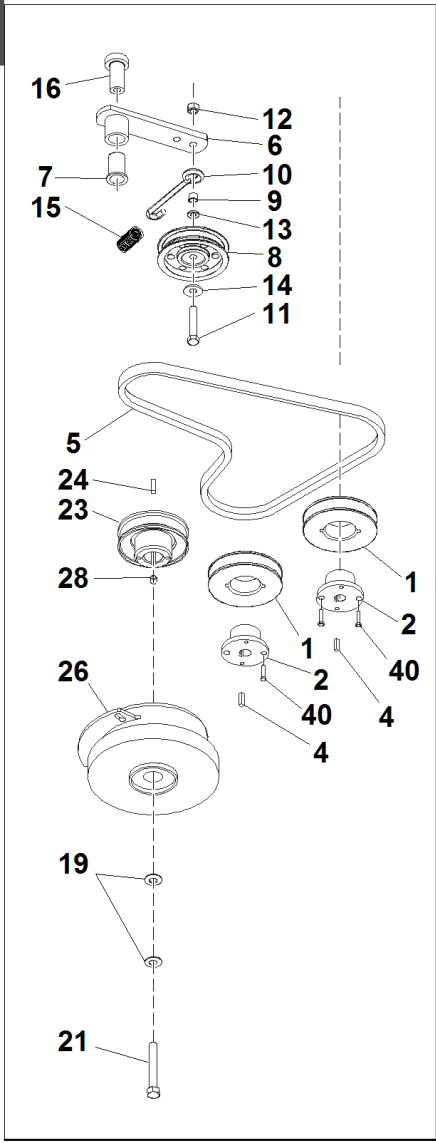

SRZ 190

#

P/N

DESCRIPTION

SRZ 190

REF. 04-00555992104

1	93200533052	PULEGGIA POMPA SRZ190
2	93900423178	MOZZO CONICO 15MM
3	93900453074	ADATTATORE 90°
4	93900453102	LINGUETTA
5	93400533088	CINGHIA TRASM. POMPA SRZ170/190
6	93900422025	BRACCIO TENDICINGHIA
7	93900523111	BOCCOLA FLANGIATA 3/4
8	93400523328	PULEGG. TENDICING. POMPA SRZ170/190
9	93900363174	DISTANZIATORE BULLONE A OCCHIO
10	93900423122	ASTA TENSIONE POMPA
11	93900100296	VITE 3/8-16 X 2 HHCS
12	93900109007	"DADO AUTOBLOCCANTE 3/8""-16"
13	93900105005	ROSETTA 5/16
14	93900105260	"ROSETTA PIANA 3/8""
15	93900553007	MOLLA
16	93900423175	PERNO POMPA -
17	00777700030	MOTORE KAWASAKI FH601V (19HP)
18	93200533058	MARMITTA MOTORE SRZ190
19	93900423069	MOLLA A DISCO 7/16
20	93900104256	"DADO AUTOBLOCCANTE NYLON 5/16""-18"
21	93900100536	VITE 7/16-20 X 3 HHCS
22	93900363226	RONDELLA CONICA
23	93400423231	PULEGGIA TRASM. POMPA SRZ170/190
24	93900107258	LINGUETTA 1/4 X 1/4 X 3/4
25	93900373070	GALOPPINO CINGHIA
26	93400423285	FRIZIONE ELETTRICA SRZ170/190
27	93900100276	VITE 5/16-18 X 1-3/4 HHCS
28	93900103293	VITE 5/16-18 X 3/8
29	93900100277	VITE 5/16-18 X 2 HHCS
30	00777650063	FILTRO BENZINA MOT. KAWASAKI 15-17-19 HP
31	93100363352	CAVO ACCELERATORE SRZ
32	93400423153	CAVO STARTER SRZ
33	00777750007	CANDELA MOTORE KAWASAKI 19 HP 92070-7004
34	00777650064	FILTRO OLIO MOTORE KAWASAKI 15-17-19 HP
35	00111990120	GUARN. COLLETTORE MARMITTA SRZ 190
36	00777650067	PREFILTRO ARIA MOT. KAWASAKI 19 HP
37	00777650068	FILTRO ARIA MOT. KAWASAKI 19 HP
38	00777650072	"FILTRO ARIA DONALDSON 5""
39	95599000085	PREFILTRO A CICLONE SRZ 190
40	93900100252	VITE 1/4-20 X 3/4 HHCS