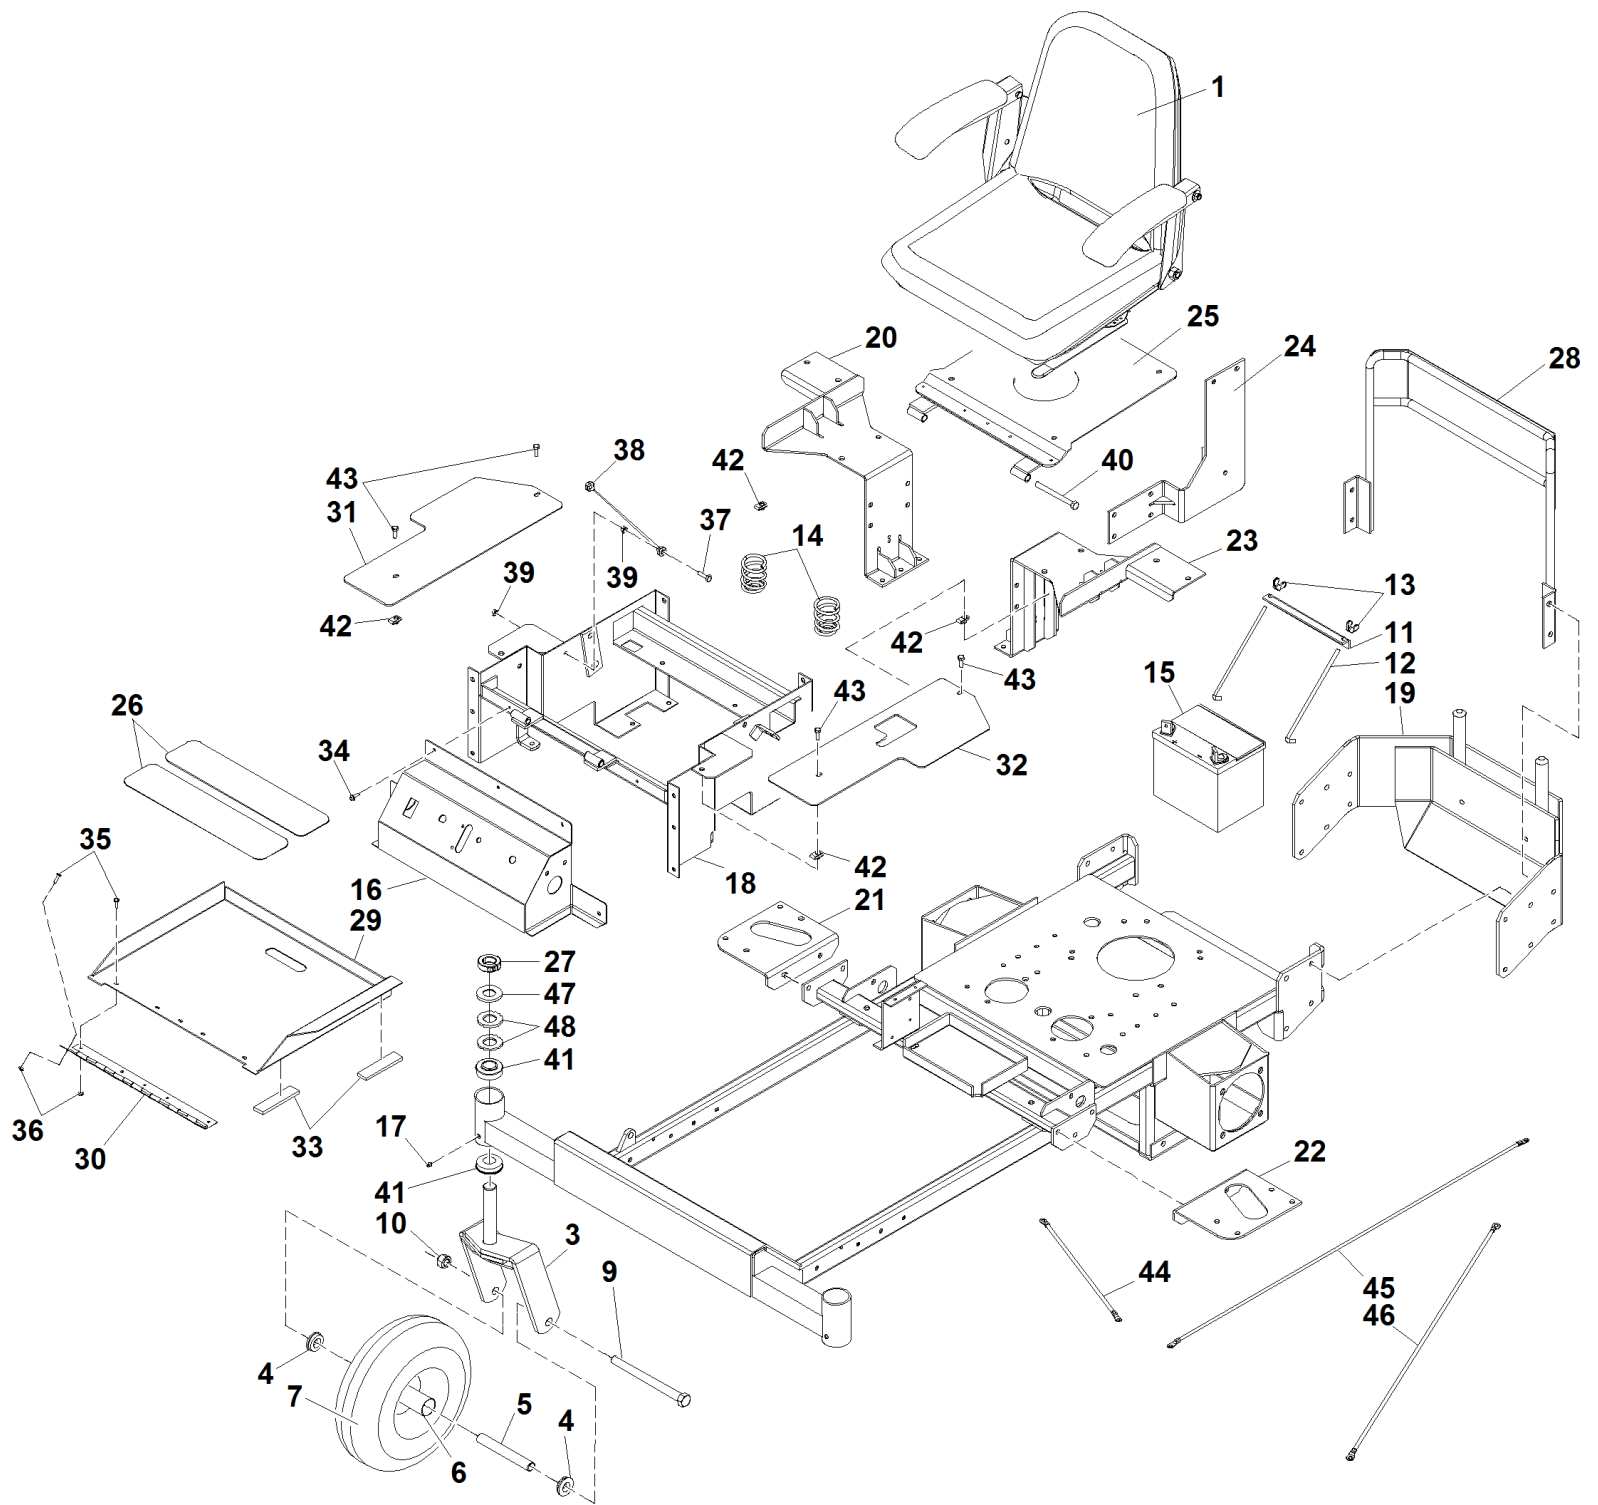

SRZ 190

#

P/N

DESCRIPTION

SRZ 190

REF. 03-00555992103

1	93900643033	SEDILE SRZ190
3	93900642057	FORCELLA RUOTA SRZ 190
4	93200533086	CUSCINETTO (RUOTA ANTERIORE) SRZ190
5	93900523098	DISTANZIALE RUOTA
6	93200523280	RUOTA ANTERIORE COMPL. SRZ190 13x5.00-6
7	93200123049	PNEUMATICO 13x5x6 SRZ190
9	93900100349	VITE 5/8-11 X 7-1/2 HHCS
10	93900104261	DADO 5/8-11 NYLOC
11	93900423011	ANGOLO DI FISSAGGIO- VERN.
12	93900423172	ASTA BATTERIA - ZINC.
13	93900109012	DADO 1/4
14	93900523278	MOLLA SEDILE
15	00777800024	BATTERIA 30A
16	93900642035	SCHEDA COMANDI
17	93900111001	INGRASSATORE 1/8
18	93900642050	TELAIO SEDILE
19	93900642052	SUPPORTO TRAVERSA DI SICUREZZA
20	93900642053	SUPPORTO POST. SERBATOIO DX
21	93900643054	PIASTRA FRONT.SERBATOIO DX
22	93900643055	PIASTRA FRONT. SERBATOIO SX
23	93900642054	SUPPORTO SERBATOIO POST. SX
24	93900642039	SUPPORTO SERBATOIO OLIO
25	93900642042	PIASTRA SEDILE
26	93900343110	PEDANA
27	93900363145	COLLARE MORSETTO
28	93900642002	PROTEZIONE SALDATA
29	93900643013	PIASTRA PEDANA
30	93900523105	CERNIERA SEDILE
31	93900643056	PIASTRA SEDILE DX
32	93900643018	PANNELLO SX SEDILE
33	93900363201	TAMPONE ANTIVIBRANTE SERBATOIO
34	93900102000	VITE #12-24 X 5/8 THD
35	93900101039	VITE #10-24 X 5/8 MACH
36	93900104252	DADO NYLOC #10-24
37	93900100004	VITE 1/4-20 X 1 HHTB
38	93900523044	CAVO SEDILE
39	93900109000	DADO 1/4-20
40	93900100303	VITE 3/8-16 X 4 HHCS
41	93100363187	FLANGIA CUSCINETTO RUOTA ANTERIORE
42	93900109015	CLIP FILETTATA 1/4-20
43	93900100252	VITE 1/4-20 X 3/4 HHCS
44	93900423116	CAVO POSITIVO- CORTO
45	93900423117	CAVO POSITIVO- LUNGO
46	93900423118	CAVO NEGATIVO
47	93900583171	RONDELLA
48	93900105501	ROSETTA ONDULATA