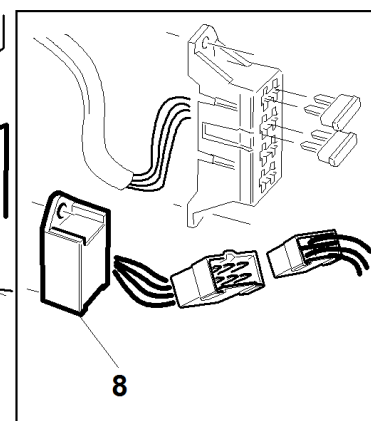

SRZ 190

#

P/N

DESCRIPTION

SRZ 190

REF. 11-00555992111

1	93200583050	VALVOLA CARBURANTE		
2	93900533085	"TUBO CARBURANTE -21 1/2""		
3	93900583185	TUBO SERBATIOIO DX		
4	93900583186	TUBO SERBATOIO SX		
5	93900363098	MORSETTO GUIDA GAS		
6	93900105005	ROSETTA 5/16		
7	93900100271	VITE 5/16-18 X 3/4 HHCS		
8	93100823179	TAPPO SERBATOIO - SRZ		
9	93900583183	CONNESSIONE SERBATOIO		
10	93900533125	ANELLO TENUTA VALVOLA		
11	93200533019	SERBATOIO/PARAFANGO SX SRZ190 - SRZ270		
12	93200533018	SERBATOIO/PARAFANGO DX SRZ190 - SRZ270		