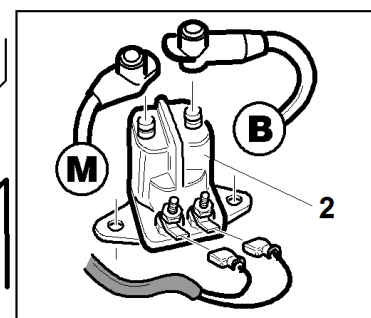

SRZ 190

#

P/N

DESCRIPTION

SRZ 190

REF. 11-00555992111

1	93200583050	VALVOLA CARBURANTE		
2	93900533085	"TUBO CARBURANTE -21 1/2""		
3	93900583185	TUBO SERBATIOIO DX		
4	93900583186	TUBO SERBATOIO SX		
5	93900363098	MORSETTO GUIDA GAS		
6	93900105005	ROSETTA 5/16		
7	93900100271	VITE 5/16-18 X 3/4 HHCS		
8	93100823179	TAPPO SERBATOIO - SRZ		
9	93900583183	CONNESSIONE SERBATOIO		
10	93900533125	ANELLO TENUTA VALVOLA		
11	93200533019	SERBATOIO/PARAFANGO SX SRZ190 - SRZ270		
12	93200533018	SERBATOIO/PARAFANGO DX SRZ190 - SRZ270		