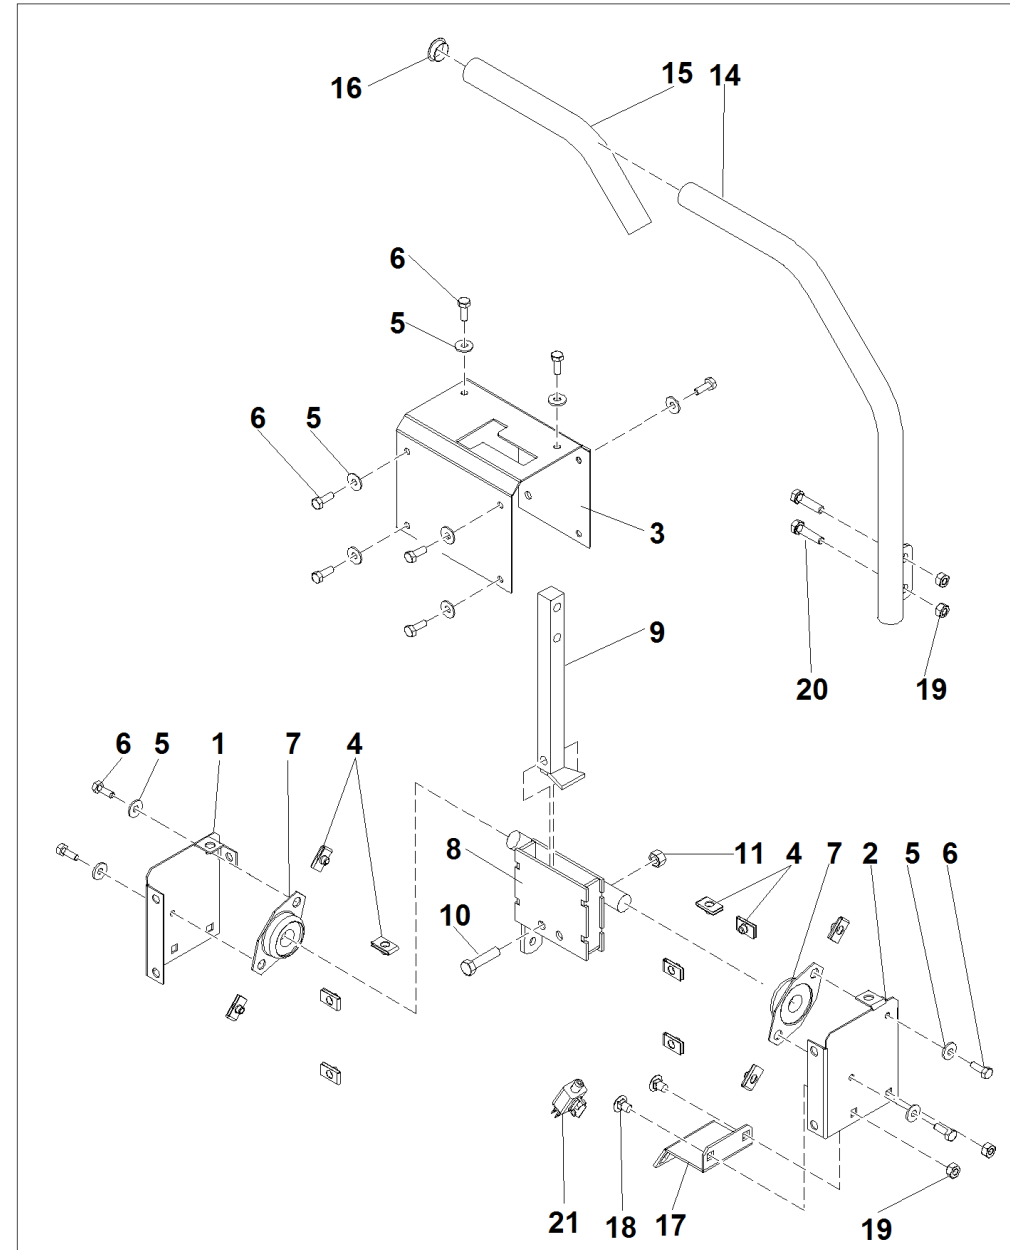

SRZ 190

#

P/N

DESCRIPTION

SRZ 190

REF. 07-00555992107

1	93900643049	COPERTURA COMANDI DX		
2	93900643050	COPERTURA COMANDI SX		
3	93900643048	TELAIO SX		
4	93900109015	CLIP FILETTATA 1/4-20		
5	93900105004	ROSETTA 1/4		
6	93900100252	VITE 1/4-20 X 3/4 HHCS		
7	93900423140	CUSCINETTO PER BULLONE $\frac{3}{4}$ I.D.2		
8	93900592026	PERNO SX		
9	93900592060	MANICO A LEVA STOP		
10	93900100294	VITE 3/8-16 X 1-1/2 HHCS		
11	93900104257	"DADO AUTOBLOCCANTE NYLON 3/8""-16"		
12	93900823221	SNODO 10MM		
13	93900104256	"DADO AUTOBLOCCANTE NYLON 5/16""-18"		
14	93900642025	LEVA CON IMPUGNATURA		
15	93900523032	RIVESTIM. ANTISCIVOLO LEVE COMANDO SRZ		
16	93900523033	TAPPO MANIGLIA		
17	93900643051	SUPPORTO MICRO		
18	93900107519	BULLONE 5/16-18 X 1/2		
19	93900109001	DADO 5/16-18		
20	93900100274	VITE 5/16-18 X 1-1/4 HHTB		
21	93400593041	MICRO FOLLE SRZ		
22	93900105005	ROSETTA 5/16		
23	93900253075	DISTANZIATORE CAVO		
24	93400823201	CILINDRO ANTIVIBRANTE SRZ