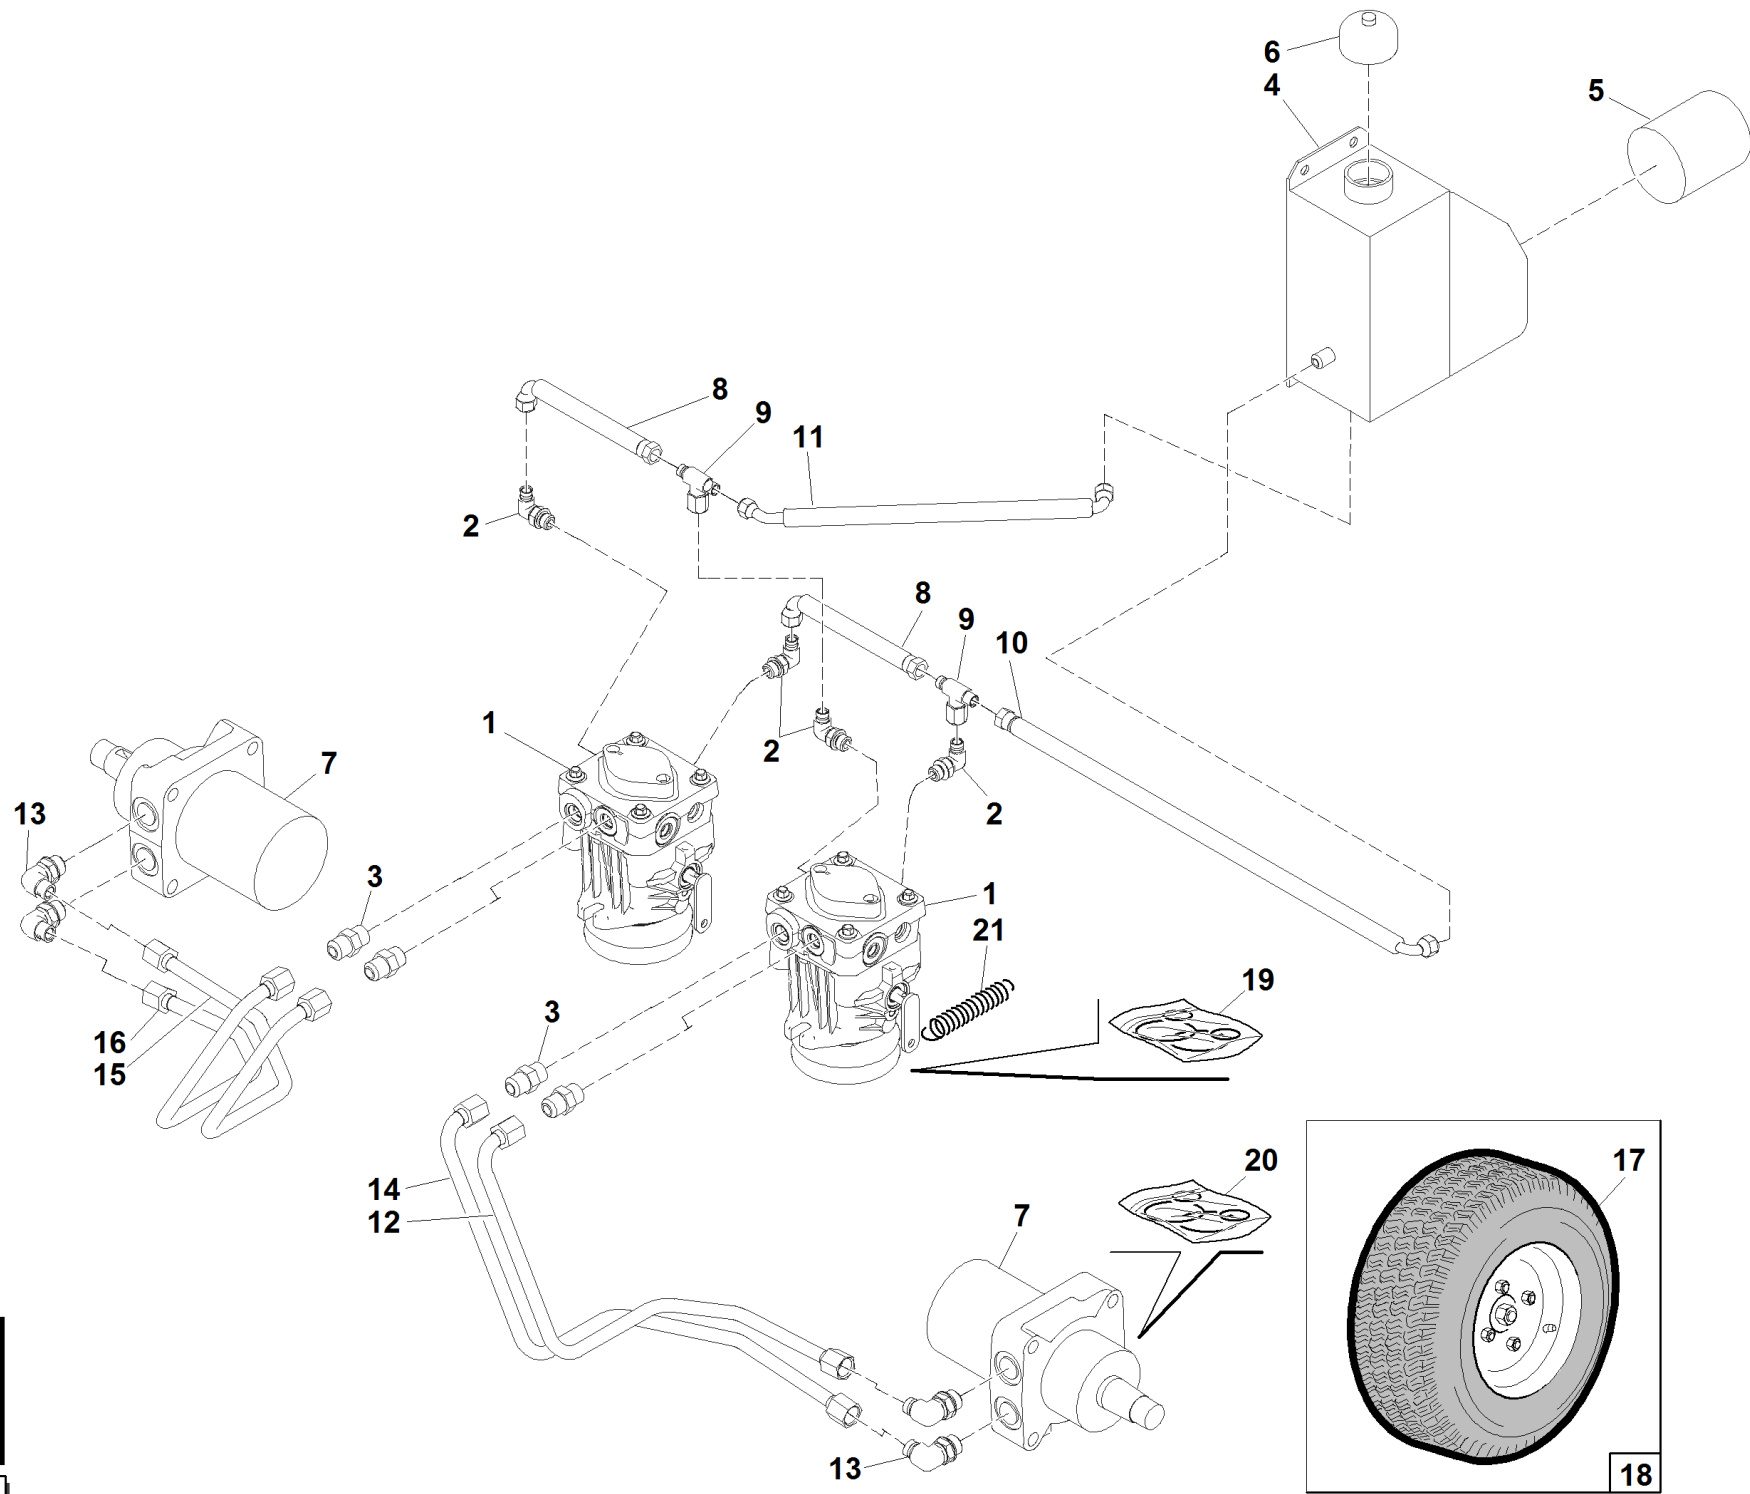

SRZ 190

S/N
→ **0603001 ÷ 0703012** ←

REF. 10-00555992110

#

P/N

DESCRIPTION

SRZ 190

REF. 10-00555992110

1	93200533079	POMPA GRUPPO HYDRO. SRZ190
2	93900453074	ADATTATORE 90°
3	93900583126	ADATTATORE
4	93400423307	SERBAT. LIVEL. OLIO TRASM. SRZ170/190
5	93400423361	FILTRO OLIO GRUPPO HYDRO SRZ 170/190/270
6	93900583406	CAPPUCCIO SERBATOIO OLIO
7	93200583325	MOTORE RUOTA SRZ190 / SRZ270
8	93900453127	TUBO
9	93900453106	NOTTOLINO DI RACCORDO
10	93900593073	TUBO DI RITORNO
11	93900423373	TUBO ALIMENTAZIONE POMPA
12	93200533113	CONDOTTO IDRAUL. POMPA-MOT. SRZ190
13	93900523058	RACCORDO DI RITORNO
14	93200533113	CONDOTTO IDRAUL. POMPA-MOT. SRZ190
15	93200533113	CONDOTTO IDRAUL. POMPA-MOT. SRZ190
16	93200533113	CONDOTTO IDRAUL. POMPA-MOT. SRZ190
17	93900533069	PNEUMATICO 23x9.50x12 SRZ190
18	93900643029	RUOTA MOTRICE COMPLETA SRZ190 23x9.50x12
19	93200533107	KIT GUARNIZIONI POMPA SRZ190
20	93200583520	KIT GUARNIZ. MOT. RUOTA SRZ190
21	93200423378	MOLLA RICHIAMO POMPA SRZ 190