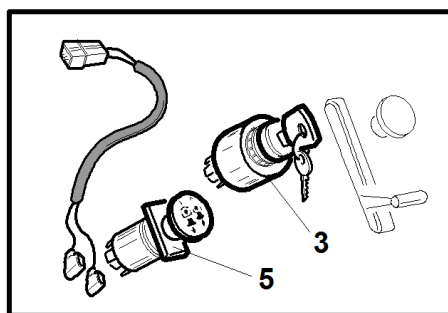

SRZ 190

#

P/N

DESCRIPTION

SRZ 190

REF. 11-00555992111

1	93200583050	VALVOLA CARBURANTE		
2	93900533085	"TUBO CARBURANTE -21 1/2""		
3	93900583185	TUBO SERBATIOIO DX		
4	93900583186	TUBO SERBATOIO SX		
5	93900363098	MORSETTO GUIDA GAS		
6	93900105005	ROSETTA 5/16		
7	93900100271	VITE 5/16-18 X 3/4 HHCS		
8	93100823179	TAPPO SERBATOIO - SRZ		
9	93900583183	CONNESSIONE SERBATOIO		
10	93900533125	ANELLO TENUTA VALVOLA		
11	93200533019	SERBATOIO/PARAFANGO SX SRZ190 - SRZ270		
12	93200533018	SERBATOIO/PARAFANGO DX SRZ190 - SRZ270		