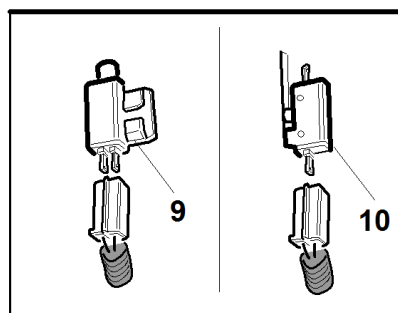

SRZ 190

#

P/N

DESCRIPTION

SRZ 190

REF. 11-00555992111

1	93200583050	VALVOLA CARBURANTE		
2	93900533085	"TUBO CARBURANTE -21 1/2""		
3	93900583185	TUBO SERBATIOIO DX		
4	93900583186	TUBO SERBATOIO SX		
5	93900363098	MORSETTO GUIDA GAS		
6	93900105005	ROSETTA 5/16		
7	93900100271	VITE 5/16-18 X 3/4 HHCS		
8	93100823179	TAPPO SERBATOIO - SRZ		
9	93900583183	CONNESSIONE SERBATOIO		
10	93900533125	ANELLO TENUTA VALVOLA		
11	93200533019	SERBATOIO/PARAFANGO SX SRZ190 - SRZ270		
12	93200533018	SERBATOIO/PARAFANGO DX SRZ190 - SRZ270		