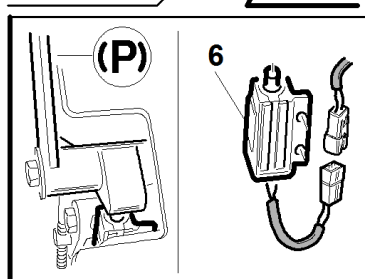

SRZ 190

#

P/N

DESCRIPTION

SRZ 190

REF. 11-00555992111

1	93200583050	VALVOLA CARBURANTE		
2	93900533085	"TUBO CARBURANTE -21 1/2""		
3	93900583185	TUBO SERBATIOIO DX		
4	93900583186	TUBO SERBATOIO SX		
5	93900363098	MORSETTO GUIDA GAS		
6	93900105005	ROSETTA 5/16		
7	93900100271	VITE 5/16-18 X 3/4 HHCS		
8	93100823179	TAPPO SERBATOIO - SRZ		
9	93900583183	CONNESSIONE SERBATOIO		
10	93900533125	ANELLO TENUTA VALVOLA		
11	93200533019	SERBATOIO/PARAFANGO SX SRZ190 - SRZ270		
12	93200533018	SERBATOIO/PARAFANGO DX SRZ190 - SRZ270		