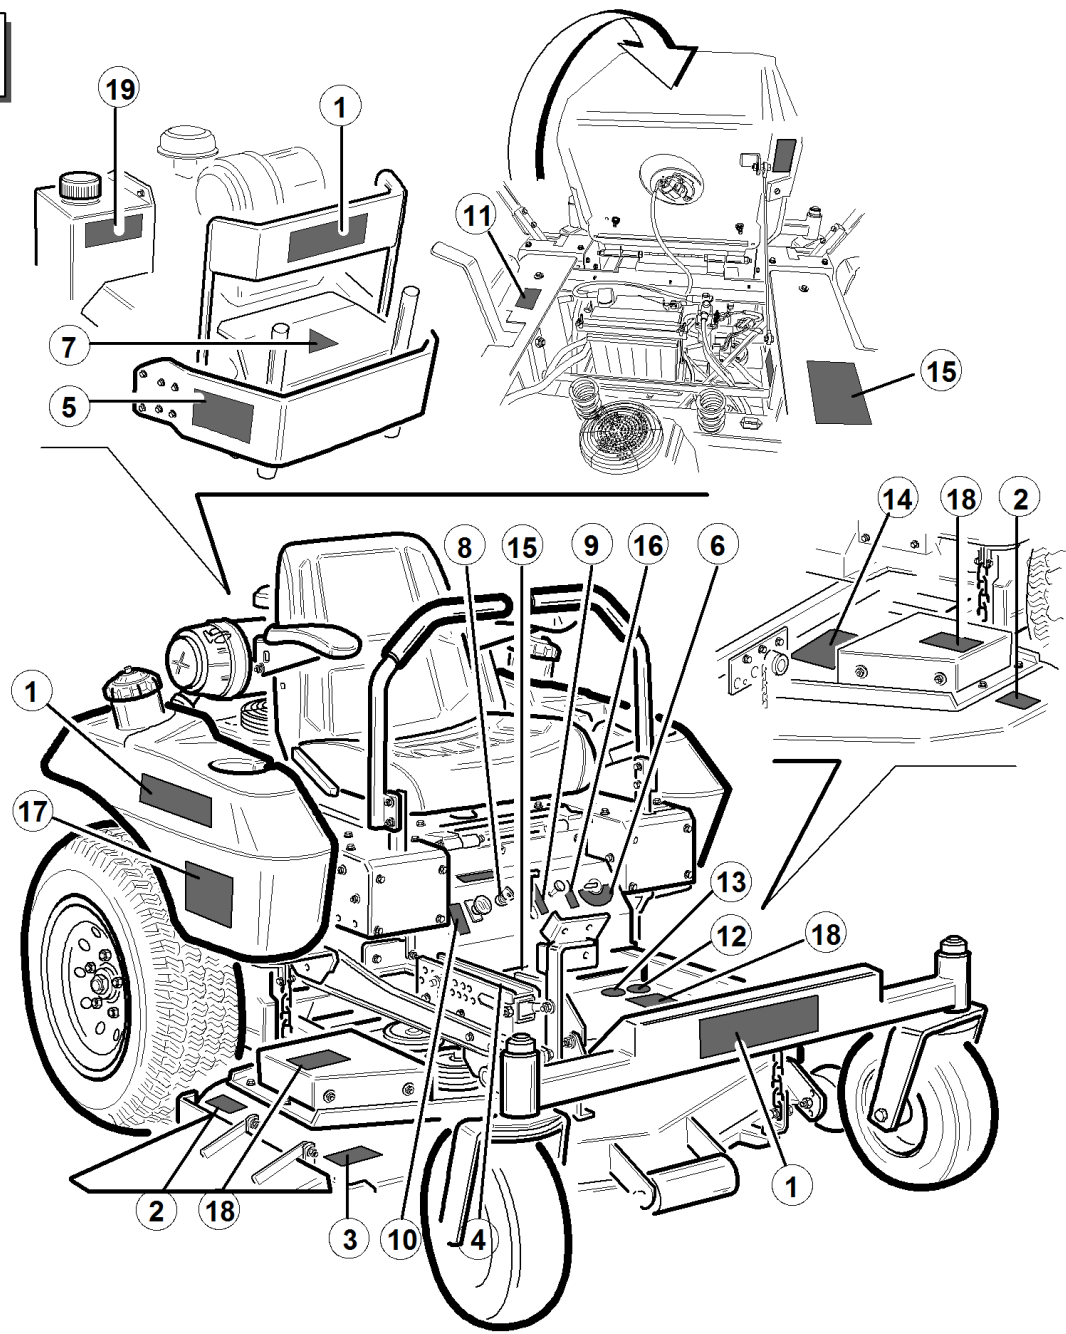

SRZ 190

1

2

3

4

5

6

7

8

9

10

11

12

13

14

15

16

17

18

19

#

P/N

DESCRIPTION

SRZ 190

REF. 13-00555992113

1	00555200165	DECALCOMANIA-GF GIANNI FERRARI-GIAL
2	00555000029	DECALCOMANIA PIATTO RASAERBA
3	00555200176	"DECALCOMANIA ""PROIEZIONE OGGETTI"""
4	00555200179	DECALC. REG. ALTEZZA TAGLIO SRZ-170/190
5	00555200018	DECALCOMANIA-NON AVVICINARSI-
6	93900583023	DECAL. VALV. SEL. SERBATOIO SRZ 170/190
7	00555200142	DECALCOMANIA ATTENZIONE ZONA CALDA
8	00555200013	DECALCOMANIA AVVIAMENTO
9	00555200127	DECALCOMANIA MIN-MAX
10	00555200006	DECALCOMANIA INNESTO LAME
11	00555200128	DECALCOMANIA FRENO STAZ.
12	00555200129	DECALCOMANIA PROTEGGERE L'UDITO
13	00555200130	DECALCOMANIA PROTEGGERE GLI OCCHI
14	93900423196	DECALCOMANIA CINGHIE PIATTO SRZ
15	00555200143	DECALCOMANIA DI PERICOLO TG Tech/GTS
16	00555200126	DECALCOMANIA ON-OFF
17	00555200183	DECALCOMANIA SRZ-190
18	00555200180	DECALCOMANIA PERICOLO CINGHIE
19	93900423354	DECALCOMANIA TIPO OLIO SRZ 170/190