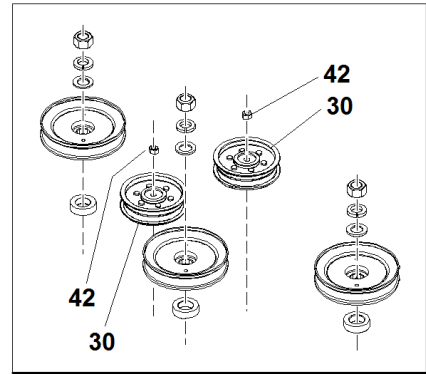

SRZ 190

#

P/N

DESCRIPTION

SRZ 190

REF. 01-00555992101

1	93900642044	PIATTO		
2	93900642045	PIASTRA PIATTO		
3D	93100363350	CUSCINETTO ALBERO RINVIO		
3	93100583106	SUPPORTO ALBERO LAME PREM. SRZ		
3C	93100583113	DISTANZIALE SUPP. ALBERO LAME SRZ		
3A	93900583111	SUPPORTO ALBERINO		
3B	93900583112	ALBERO SUPPORTO LAME		
4	93100000005	MOLLA A TAZZA DA 5/8		
5	93900583110	DISTANZIALE PULEGGIA		
6	93200000001	"LAMA 16"" X-48"		
7	93100483078	"PULEGGIA INFERIORE ALBERO RINVIO 5-3/4""		
8	93900105269	ROSETTA PIANA 3/4		
9	93900100274	VITE 5/16-18 X 1-1/4 HHTB		
10	93900104256	"DADO AUTOBLOCCANTE NYLON 5/16""-18"		
11	93100000006	VITE TE 5/8-11 x 1-1/4		
12	93900105010	ROSETTA 3/4		
13	93900104511	DADO 3/4-16		
14	93900522104	PERNO DI DEVIAZIONE		
15	93900422108	BRACCIO CON BOCCOLE		
16	93900363089	BOCCOLA DI AGGANCIO		
17	93900363174	DISTANZIATORE BULLONE A OCCHIO		
18	93900105260	"ROSETTA PIANA 3/8""		
19	93900109007	"DADO AUTOBLOCCANTE 3/8""-16"		
20	93900100293	VITE 3/8-16 X 1-1/4 HHCS		
21	93900104257	"DADO AUTOBLOCCANTE NYLON 3/8""-16"		
22	93900363172	REGISTRO TENDITORE		
23	93900363080	GANCIO FILETTATO AD OCCHIO D		
24	93900109001	DADO 5/16-18		
25	93900363082	GANCIO FILETTATO AD OCCHIO SX		
26	95598660000	PULEGGIA COMPLETA ROSETTA + DISTANZIALE		
27	93900100298	VITE 3/8-16 X 2-1/2 HHCS		
28	93900100300	VITE 3/8-16 X 3 HHCS		
30	93400523329	PULEGGIA TENDICINGHIA SRZ170/190		
31	93900523084	RUOTINA POSTERIORE PIATTO		
32	93900603023	RUOTINO ANTISCALPO		
33	93900423023	RULLO PIATTO		
34	93900105264	ROSETTA PIANA 1/2		
35	93900100335	VITE 1/2-13 X 4 HHCS		
36	93900104509	DADO 1/2-13 REG		
37	93900104261	DADO 5/8-11 NYLOC		
38	93900107503	BULLONE QUADRO SOTTOTESTA 5/16-18 X 3/4		
39	93900104256	"DADO AUTOBLOCCANTE NYLON 5/16""-18"		
40	93900107509	BULLONE QUADRO SOTTOTESTA 5/16-18 X 1		
41	93900107506	BULLONE QUADRO SOTTOTESTA 3/8-16 X 3-1/4		
42	93900109007	"DADO AUTOBLOCCANTE 3/8""-16"		
43	93200000003	CINGHIA TRASM. PIATTO SRZ190		
44	93900100273	VITE 5/16-18 X 1 HHCS		
45	93900108509	SEEGER 3/4 DIA.		
46	93900100351	VITE 5/8-11 X 8-1/2 HHCS		
47	93900100346	VITE 5/8-11 X 4-1/2 HHCS		
48	93900103009	CAPPUCCIO 1-1/4		
49	93900523327	MOLLA TENDICINGHIA PIATTO SRZ170-190		
50	93900363174	DISTANZIATORE BULLONE A OCCHIO		
51	93900107508	BULLONE 5/16-18 X 2		
52	93900109001	DADO 5/16-18		
53	93900105258	"RONDELLA PIANA 5/16""		
54	93900532073	SCIVOLO DEFLETTORE GOMMA SRZ 190		
55	93900642046	COPRICINGHIA DX		
56	93900642047	COPRICINGHIA SX