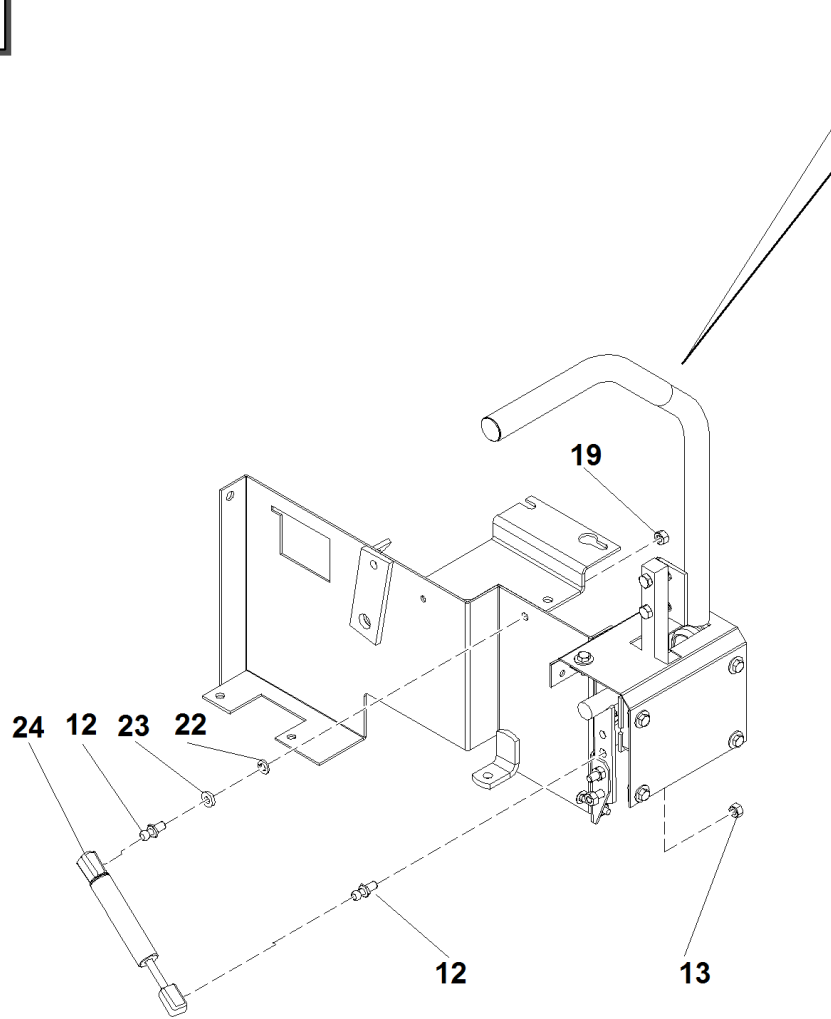

SRZ 190

#

P/N

DESCRIPTION

SRZ 190

REF. 07-00555992107

1	93900643049	COPERTURA COMANDI DX		
2	93900643050	COPERTURA COMANDI SX		
3	93900643048	TELAIO SX		
4	93900109015	CLIP FILETTATA 1/4-20		
5	93900105004	ROSETTA 1/4		
6	93900100252	VITE 1/4-20 X 3/4 HHCS		
7	93900423140	CUSCINETTO PER BULLONE $\frac{3}{4}$ I.D.2		
8	93900592026	PERNO SX		
9	93900592060	MANICO A LEVA STOP		
10	93900100294	VITE 3/8-16 X 1-1/2 HHCS		
11	93900104257	"DADO AUTOBLOCCANTE NYLON 3/8""-16"		
12	93900823221	SNODO 10MM		
13	93900104256	"DADO AUTOBLOCCANTE NYLON 5/16""-18"		
14	93900642025	LEVA CON IMPUGNATURA		
15	93900523032	RIVESTIM. ANTISCIVOLO LEVE COMANDO SRZ		
16	93900523033	TAPPO MANIGLIA		
17	93900643051	SUPPORTO MICRO		
18	93900107519	BULLONE 5/16-18 X 1/2		
19	93900109001	DADO 5/16-18		
20	93900100274	VITE 5/16-18 X 1-1/4 HHTB		
21	93400593041	MICRO FOLLE SRZ		
22	93900105005	ROSETTA 5/16		
23	93900253075	DISTANZIATORE CAVO		
24	93400823201	CILINDRO ANTIVIBRANTE SRZ