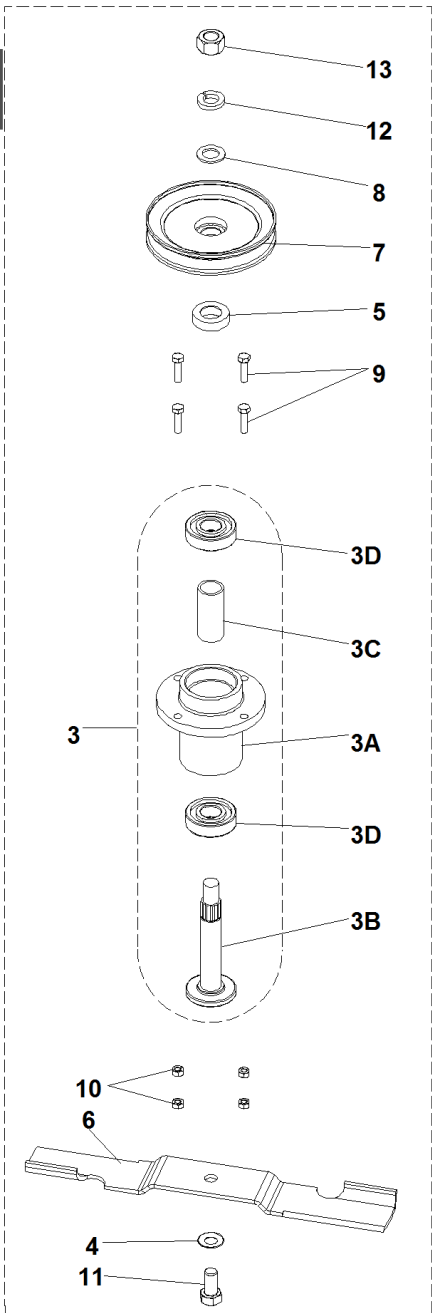

SRZ 190

#

P/N

DESCRIPTION

SRZ 190

REF. 01-00555992101

1	93900642044	PIATTO		
2	93900642045	PIASTRA PIATTO		
3D	93100363350	CUSCINETTO ALBERO RINVIO		
3	93100583106	SUPPORTO ALBERO LAME PREM. SRZ		
3C	93100583113	DISTANZIALE SUPP. ALBERO LAME SRZ		
3A	93900583111	SUPPORTO ALBERINO		
3B	93900583112	ALBERO SUPPORTO LAME		
4	93100000005	MOLLA A TAZZA DA 5/8		
5	93900583110	DISTANZIALE PULEGGIA		
6	93200000001	"LAMA 16"" X-48"		
7	93100483078	"PULEGGIA INFERIORE ALBERO RINVIO 5-3/4""		
8	93900105269	ROSETTA PIANA 3/4		
9	93900100274	VITE 5/16-18 X 1-1/4 HHTB		
10	93900104256	"DADO AUTOBLOCCANTE NYLON 5/16""-18"		
11	93100000006	VITE TE 5/8-11 x 1-1/4		
12	93900105010	ROSETTA 3/4		
13	93900104511	DADO 3/4-16		
14	93900522104	PERNO DI DEVIAZIONE		
15	93900422108	BRACCIO CON BOCCOLE		
16	93900363089	BOCCOLA DI AGGANCIO		
17	93900363174	DISTANZIATORE BULLONE A OCCHIO		
18	93900105260	"ROSETTA PIANA 3/8""		
19	93900109007	"DADO AUTOBLOCCANTE 3/8""-16"		
20	93900100293	VITE 3/8-16 X 1-1/4 HHCS		
21	93900104257	"DADO AUTOBLOCCANTE NYLON 3/8""-16"		
22	93900363172	REGISTRO TENDITORE		
23	93900363080	GANCIO FILETTATO AD OCCHIO D		
24	93900109001	DADO 5/16-18		
25	93900363082	GANCIO FILETTATO AD OCCHIO SX		
26	95598660000	PULEGGIA COMPLETA ROSETTA + DISTANZIALE		
27	93900100298	VITE 3/8-16 X 2-1/2 HHCS		
28	93900100300	VITE 3/8-16 X 3 HHCS		
30	93400523329	PULEGGIA TENDICINGHIA SRZ170/190		
31	93900523084	RUOTINA POSTERIORE PIATTO		
32	93900603023	RUOTINO ANTISCALPO		
33	93900423023	RULLO PIATTO		
34	93900105264	ROSETTA PIANA 1/2		
35	93900100335	VITE 1/2-13 X 4 HHCS		
36	93900104509	DADO 1/2-13 REG		
37	93900104261	DADO 5/8-11 NYLOC		
38	93900107503	BULLONE QUADRO SOTTOTESTA 5/16-18 X 3/4		
39	93900104256	"DADO AUTOBLOCCANTE NYLON 5/16""-18"		
40	93900107509	BULLONE QUADRO SOTTOTESTA 5/16-18 X 1		
41	93900107506	BULLONE QUADRO SOTTOTESTA 3/8-16 X 3-1/4		
42	93900109007	"DADO AUTOBLOCCANTE 3/8""-16"		
43	93200000003	CINGHIA TRASM. PIATTO SRZ190		
44	93900100273	VITE 5/16-18 X 1 HHCS		
45	93900108509	SEEGER 3/4 DIA.		
46	93900100351	VITE 5/8-11 X 8-1/2 HHCS		
47	93900100346	VITE 5/8-11 X 4-1/2 HHCS		
48	93900103009	CAPPUCCIO 1-1/4		
49	93900523327	MOLLA TENDICINGHIA PIATTO SRZ170-190		
50	93900363174	DISTANZIATORE BULLONE A OCCHIO		
51	93900107508	BULLONE 5/16-18 X 2		
52	93900109001	DADO 5/16-18		
53	93900105258	"RONDELLA PIANA 5/16""		
54	93900532073	SCIVOLO DEFLETTORE GOMMA SRZ 190		
55	93900642046	COPRICINGHIA DX		
56	93900642047	COPRICINGHIA SX