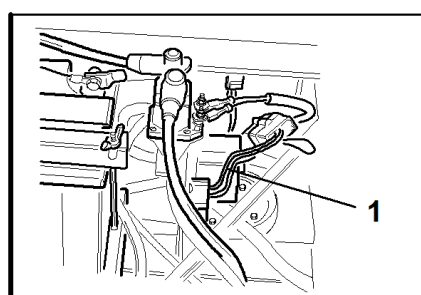

SRZ 190

#

P/N

DESCRIPTION

SRZ 190

REF. 11-00555992111

1	93200583050	VALVOLA CARBURANTE		
2	93900533085	"TUBO CARBURANTE -21 1/2""		
3	93900583185	TUBO SERBATIOIO DX		
4	93900583186	TUBO SERBATOIO SX		
5	93900363098	MORSETTO GUIDA GAS		
6	93900105005	ROSETTA 5/16		
7	93900100271	VITE 5/16-18 X 3/4 HHCS		
8	93100823179	TAPPO SERBATOIO - SRZ		
9	93900583183	CONNESSIONE SERBATOIO		
10	93900533125	ANELLO TENUTA VALVOLA		
11	93200533019	SERBATOIO/PARAFANGO SX SRZ190 - SRZ270		
12	93200533018	SERBATOIO/PARAFANGO DX SRZ190 - SRZ270		