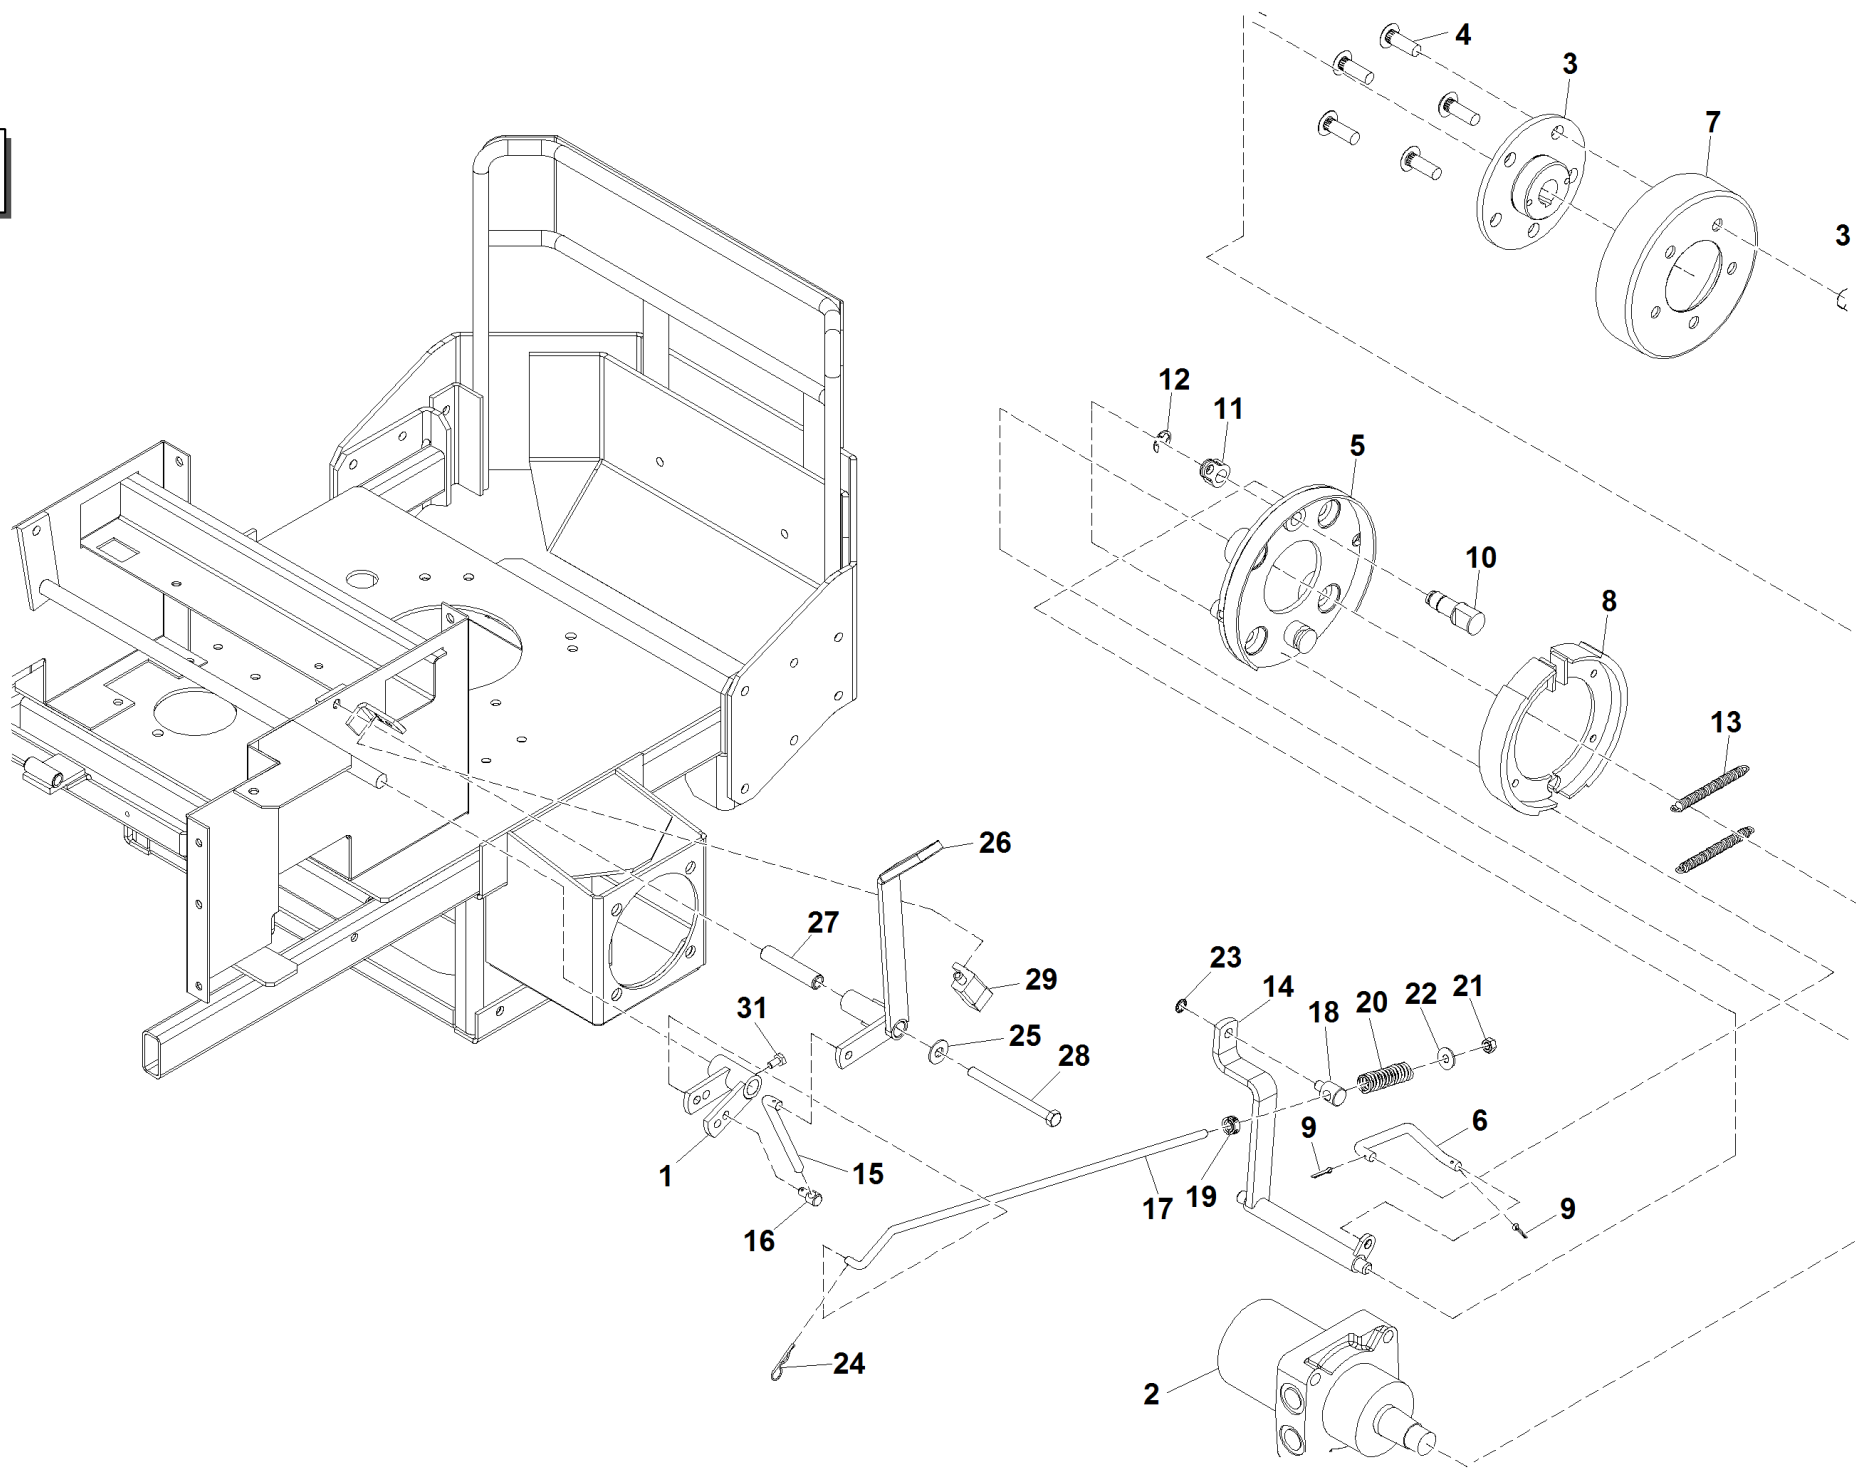

#

P/N

DESCRIPTION

SRZ 190

REF. 08-00555992108

1	93900422049	LEVA FRENO		
2	93200583325	MOTORE RUOTA SRZ190 / SRZ270		
3	93900592094	MOZZO RUOTA		
4	93900103031	PRIGIONIERO 1/2-20 X 1 3/8		
5	93900592062	TAMBURO		
6	93900533032	COLLEGAMENTO TAMBURO FRENO		
7	93900423310	TAMBURO FRENO -180		
8	93400423276	GANASCIA FRENO SRZ170/190		
9	93900106753	COPIGLIA 3/32 X 3/4		
10	93900423296	CAMMA FRENO		
11	93900423308	CAMMA BRACCIO FRENO		
12	93900532026	COMANDO FRENI DX		
13	93900108500	SEEGER 5/8 DIA.		
14	93400423281	MOLLA FRENO SRZ170/190		
15	93900423128	CONNESSIONE FRENO A MANO-VERN.		
16	93900423130	NOTTOLINO FRENO A MANO		
17	93900523112	"COLLARE MORSETTO 5/16"" "		
18	93900523024	MOLLA TRASMISSIONE ELASTICA		
19	93900104256	"DADO AUTOBLOCCANTE NYLON 5/16""-18"		
20	93900105258	"RONDELLA PIANA 5/16"""		
21	93900363177	DADO A PRESSIONE 3/8		
22	93900363165	CHIAVETTA FORCELLA		
23	93900423368	ALBERO TRASVERSALE FRENO-VERN.		
24	93900363170	DISTANZIATORE COLTELLO		
25	93900100501	VITE 1/4-28 X 1/2 HHCS		