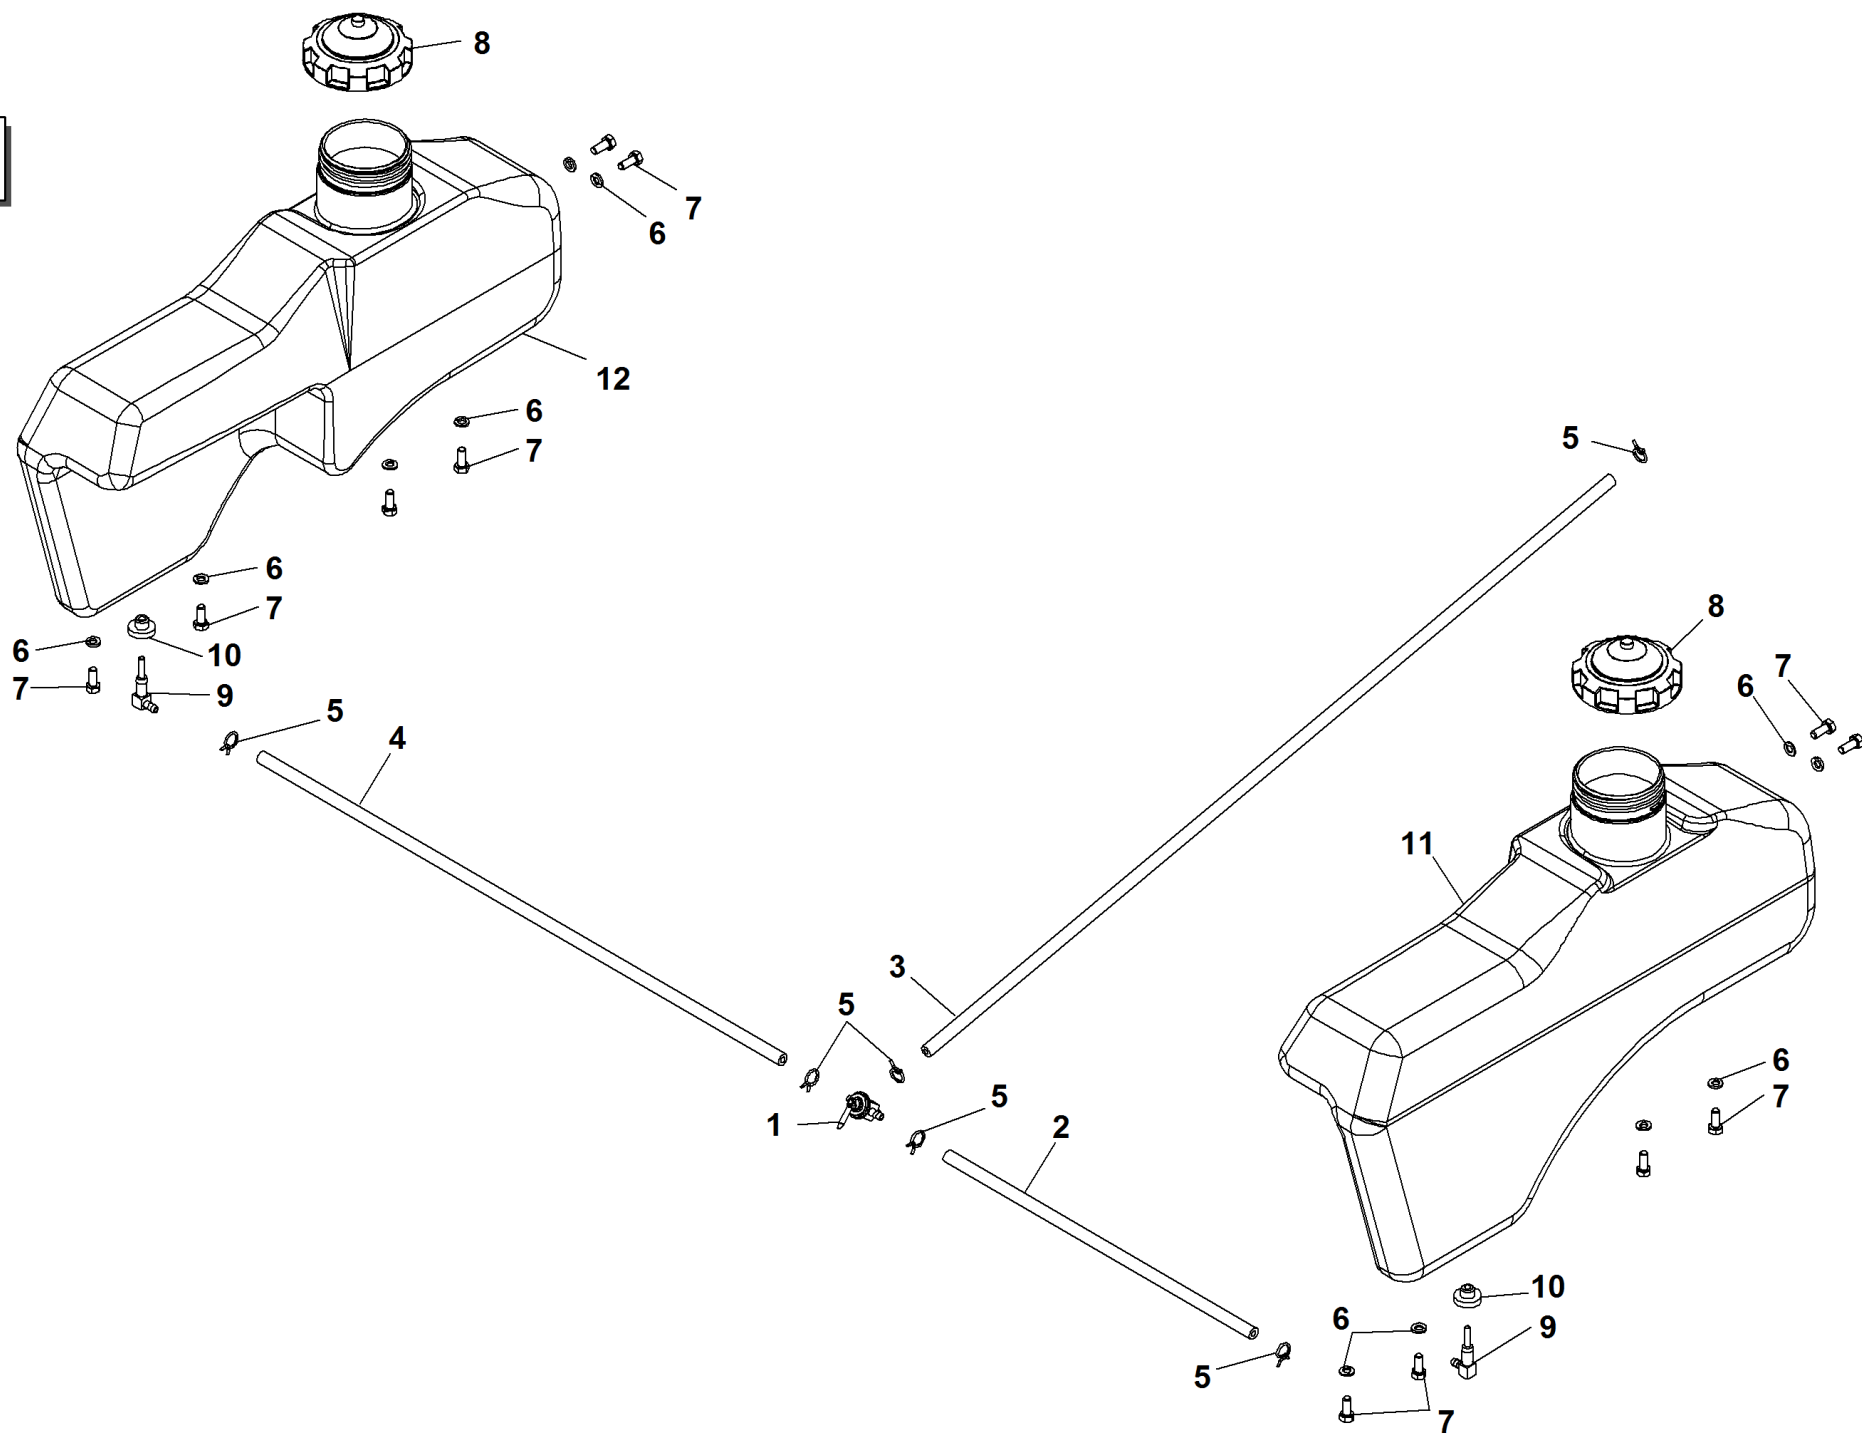

SRZ 190

#

P/N

DESCRIPTION

SRZ 190

REF. 11-00555992111

1	93200583050	VALVOLA CARBURANTE		
2	93900533085	"TUBO CARBURANTE -21 1/2""		
3	93900583185	TUBO SERBATIOIO DX		
4	93900583186	TUBO SERBATOIO SX		
5	93900363098	MORSETTO GUIDA GAS		
6	93900105005	ROSETTA 5/16		
7	93900100271	VITE 5/16-18 X 3/4 HHCS		
8	93100823179	TAPPO SERBATOIO - SRZ		
9	93900583183	CONNESSIONE SERBATOIO		
10	93900533125	ANELLO TENUTA VALVOLA		
11	93200533019	SERBATOIO/PARAFANGO SX SRZ190 - SRZ270		
12	93200533018	SERBATOIO/PARAFANGO DX SRZ190 - SRZ270