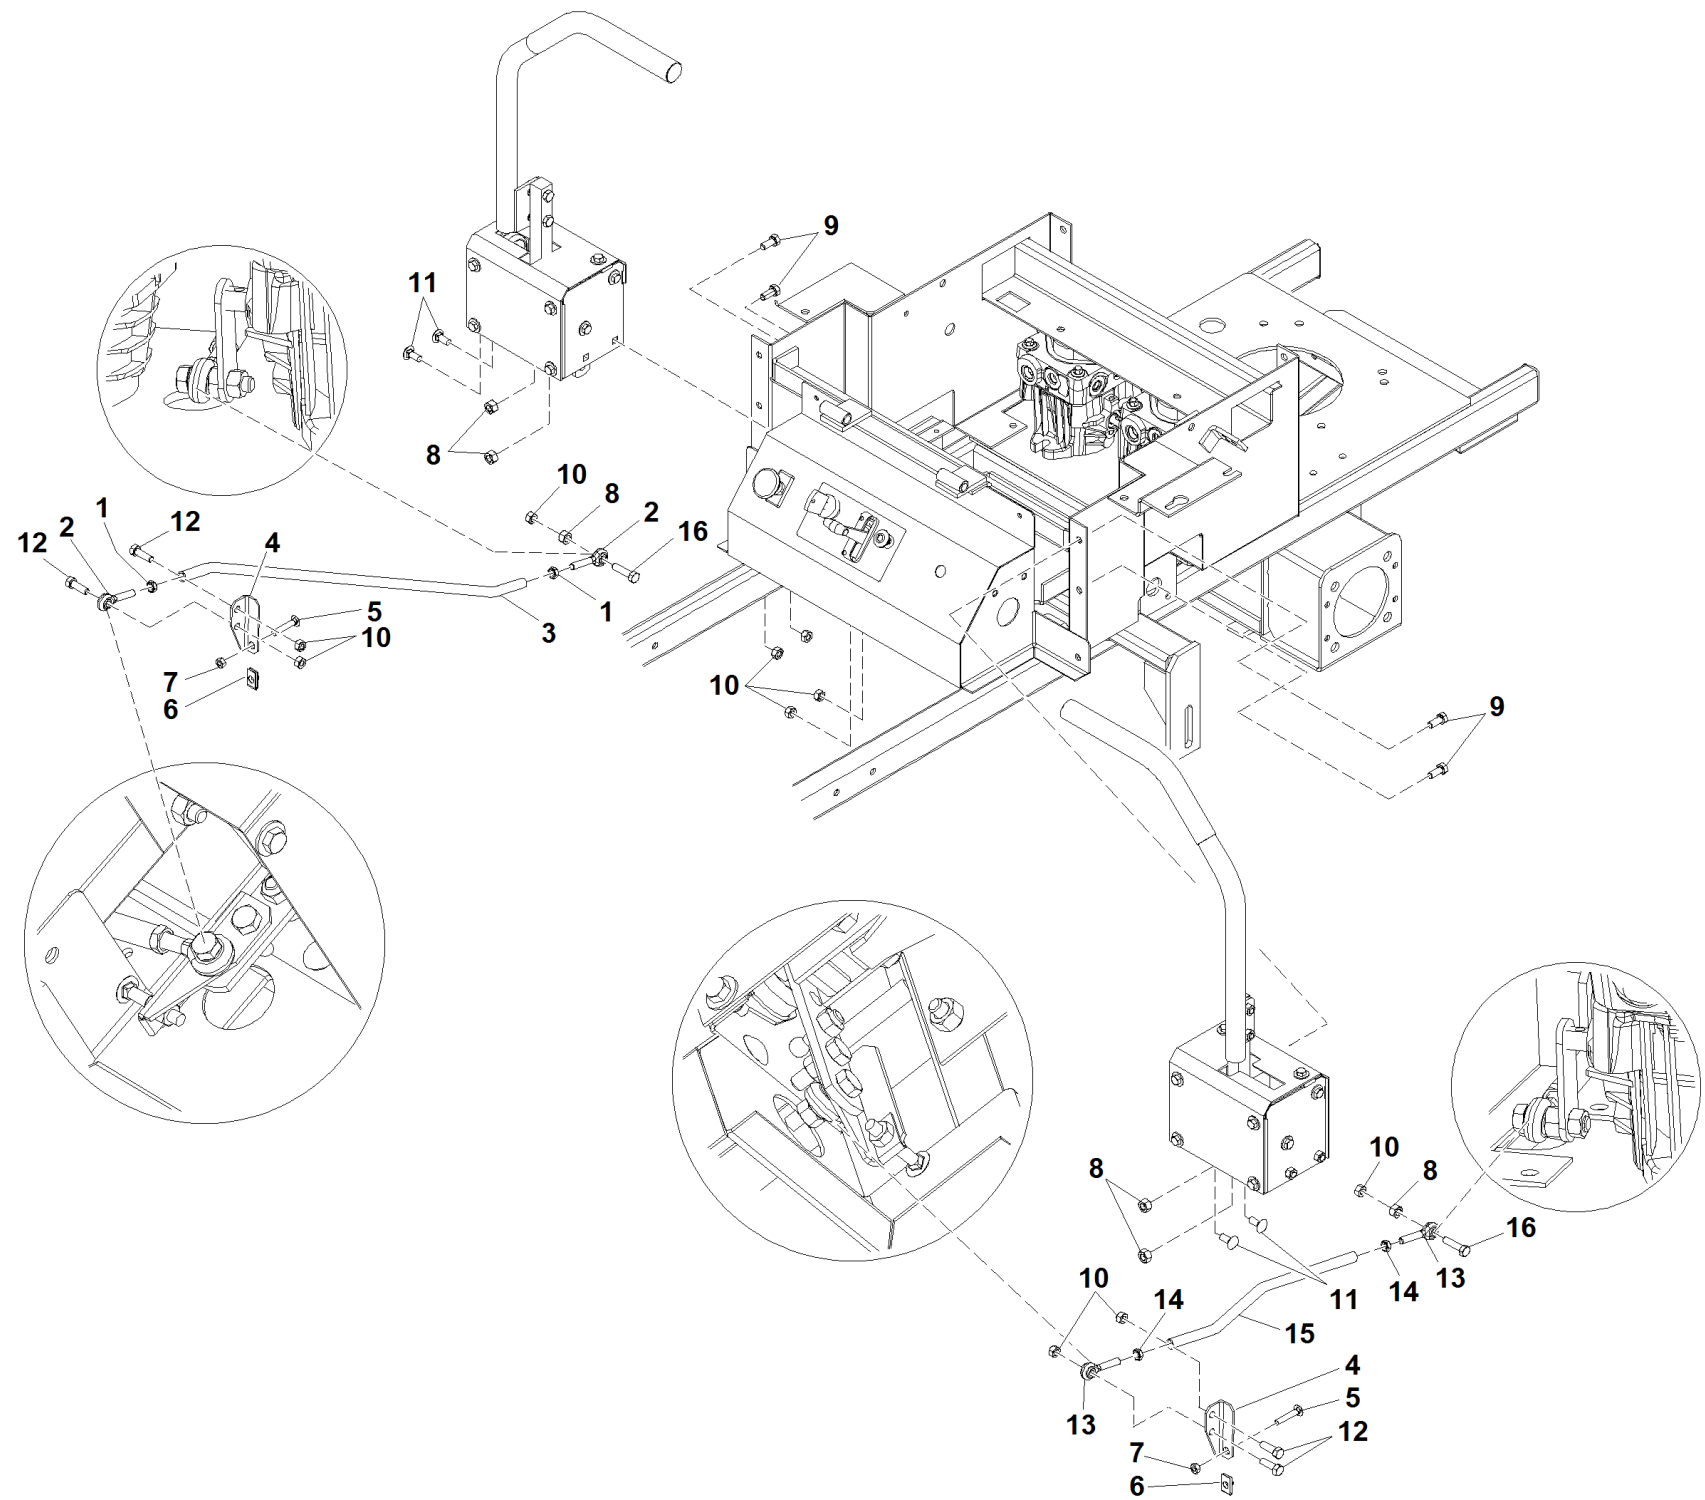

SRZ 190

#

P/N

DESCRIPTION

SRZ 190

REF. 05-00555992105

1	93900104752	DADO 5/16-24
2	93900453082	TERMINALE ASTA .312 (M)
3	93900423318	COLLEGAMENTO DX
4	93900423376	ANGOLO D'ARRESO LEVA
5	93900107523	BULLONE 1/4-20 X 1-1/2
6	93900109015	CLIP FILETTATA 1/4-20
7	93900109000	DADO 1/4-20
8	93900104256	"DADO AUTOBLOCCANTE NYLON 5/16""-18"
9	93900100271	VITE 5/16-18 X 3/4 HHCS
10	93900104256	"DADO AUTOBLOCCANTE NYLON 5/16""-18"
11	93900107503	BULLONE QUADRO SOTTOTESTA 5/16-18 X 3/4
12	93900100273	VITE 5/16-18 X 1 HHCS
13	93900453082	TERMINALE ASTA .312 (M)
14	93900104752	DADO 5/16-24
15	93900423317	COLLEGAMENTO SX
16	93900100274	VITE 5/16-18 X 1-1/4 HHTB