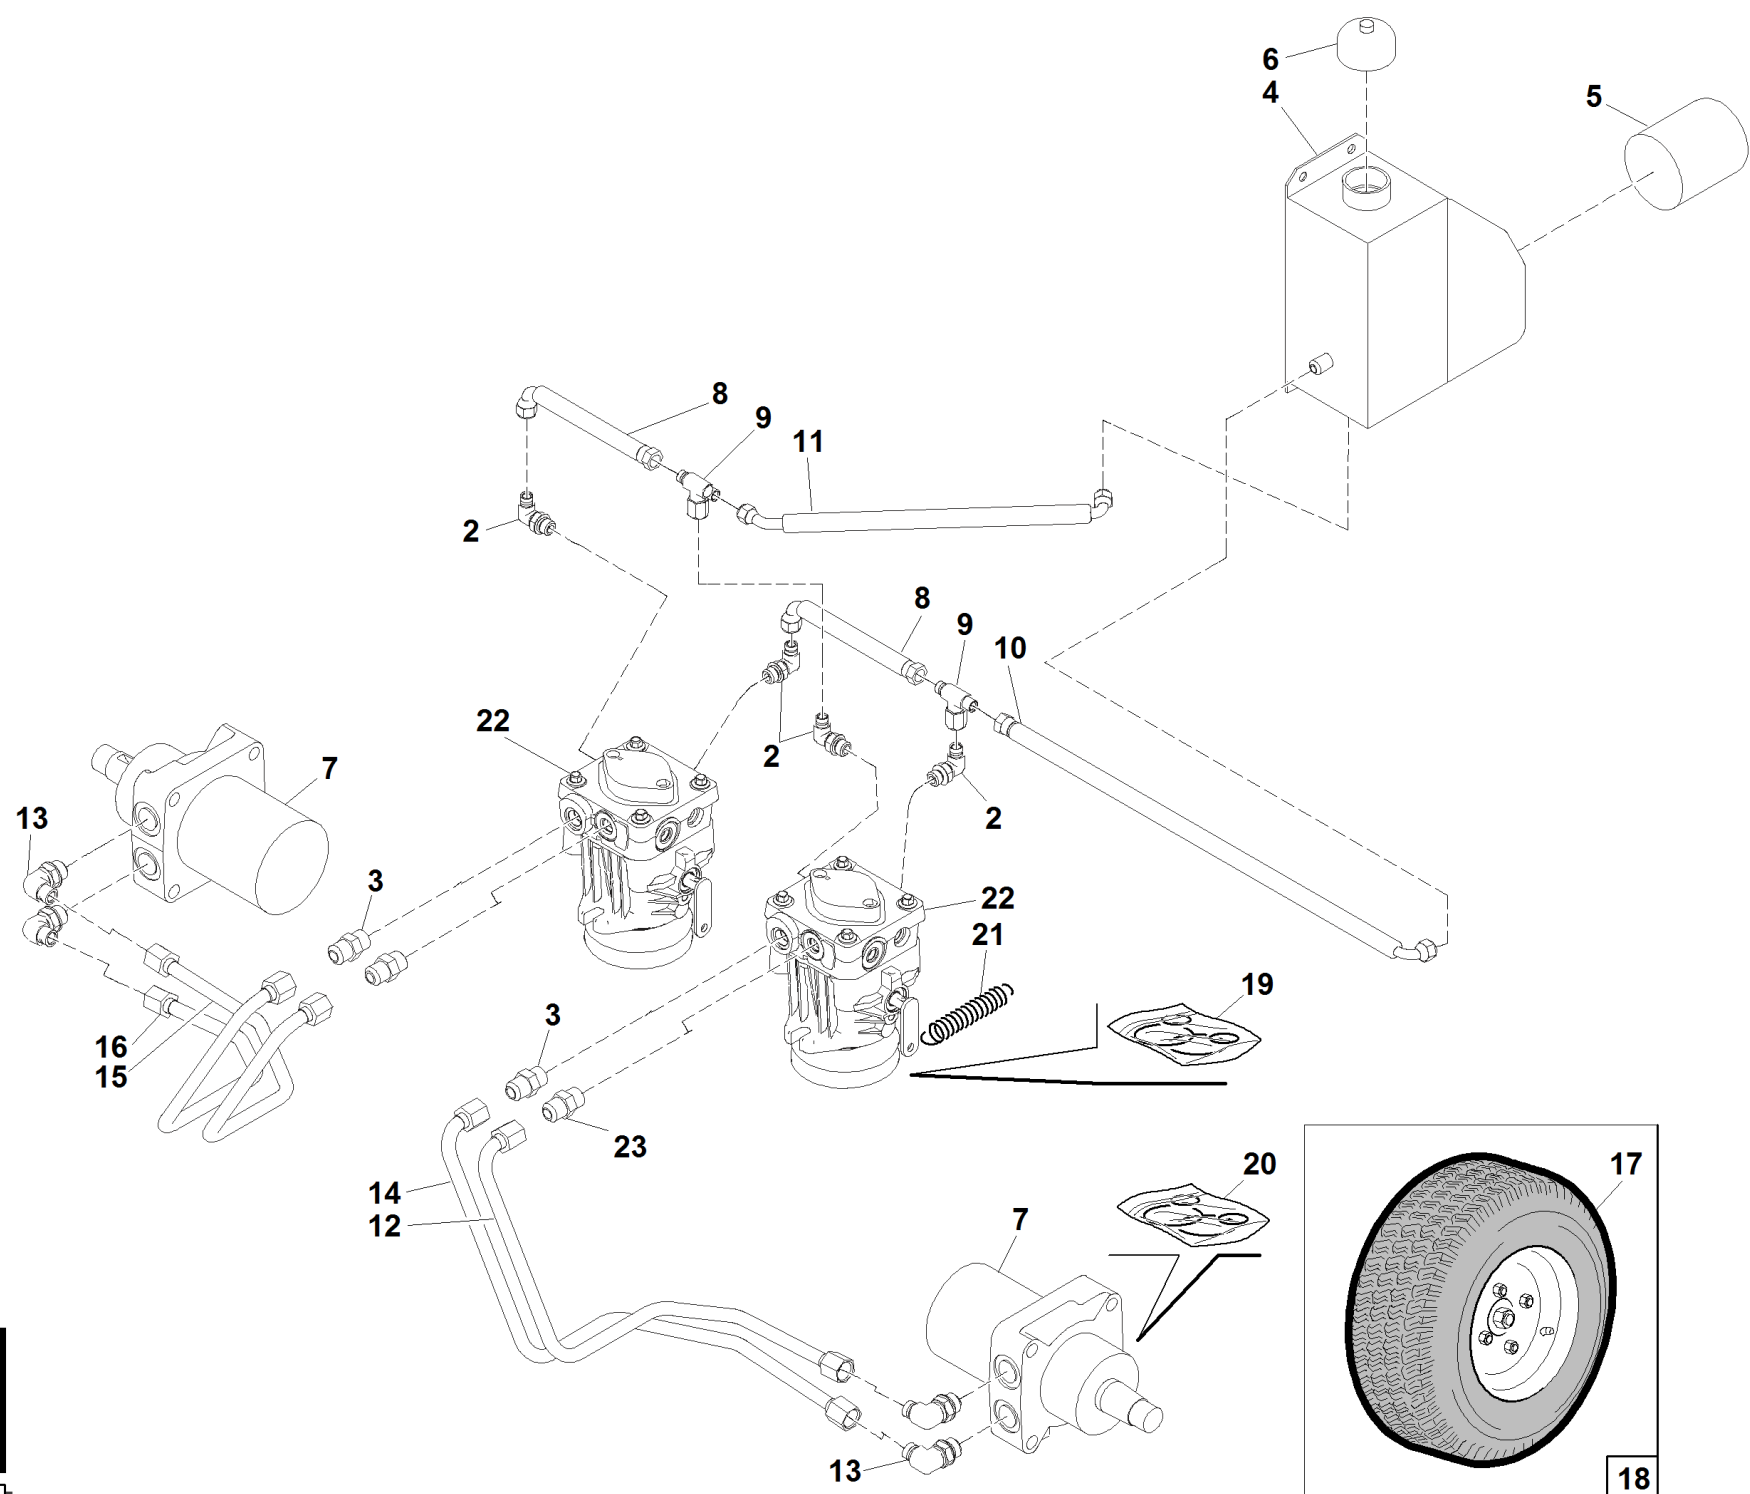

SRZ 190

S/N
→ **0810001**

REF. 10-00555992114

#

P/N

DESCRIPTION

SRZ 190

REF. 10-00555992114

1	93200533079	POMPA GRUPPO HYDRO. SRZ190
2	93900453074	ADATTATORE 90°
3	93900583126	ADATTATORE
4	93400423307	SERBAT. LIVEL. OLIO TRASM. SRZ170/190
5	93400423361	FILTRO OLIO GRUPPO HYDRO SRZ 170/190/270
6	93900583406	CAPPUCCIO SERBATOIO OLIO
7	93200583325	MOTORE RUOTA SRZ190 / SRZ270
8	93900453127	TUBO
9	93900453106	NOTTOLINO DI RACCORDO
10	93900583241	TUBO POMPA
11	93900423373	TUBO ALIMENTAZIONE POMPA
12	93200533113	CONDOTTO IDRAUL. POMPA-MOT. SRZ190
13	93900523058	RACCORDO DI RITORNO
14	93200533113	CONDOTTO IDRAUL. POMPA-MOT. SRZ190
15	93200533113	CONDOTTO IDRAUL. POMPA-MOT. SRZ190
16	93200533113	CONDOTTO IDRAUL. POMPA-MOT. SRZ190
17	93900533069	PNEUMATICO 23x9.50x12 SRZ190
18	93900643029	RUOTA MOTRICE COMPLETA SRZ190 23x9.50x12
19	93200533107	KIT GUARNIZIONI POMPA SRZ190
20	93200583520	KIT GUARNIZ. MOT. RUOTA SRZ190
21	93200423378	MOLLA RICHIAMO POMPA SRZ 190
22	93200533144	POMPA HG W/RTN SV SRZ 190
23	93900623463	ADATTATORE DRITTO 9/16 - 18