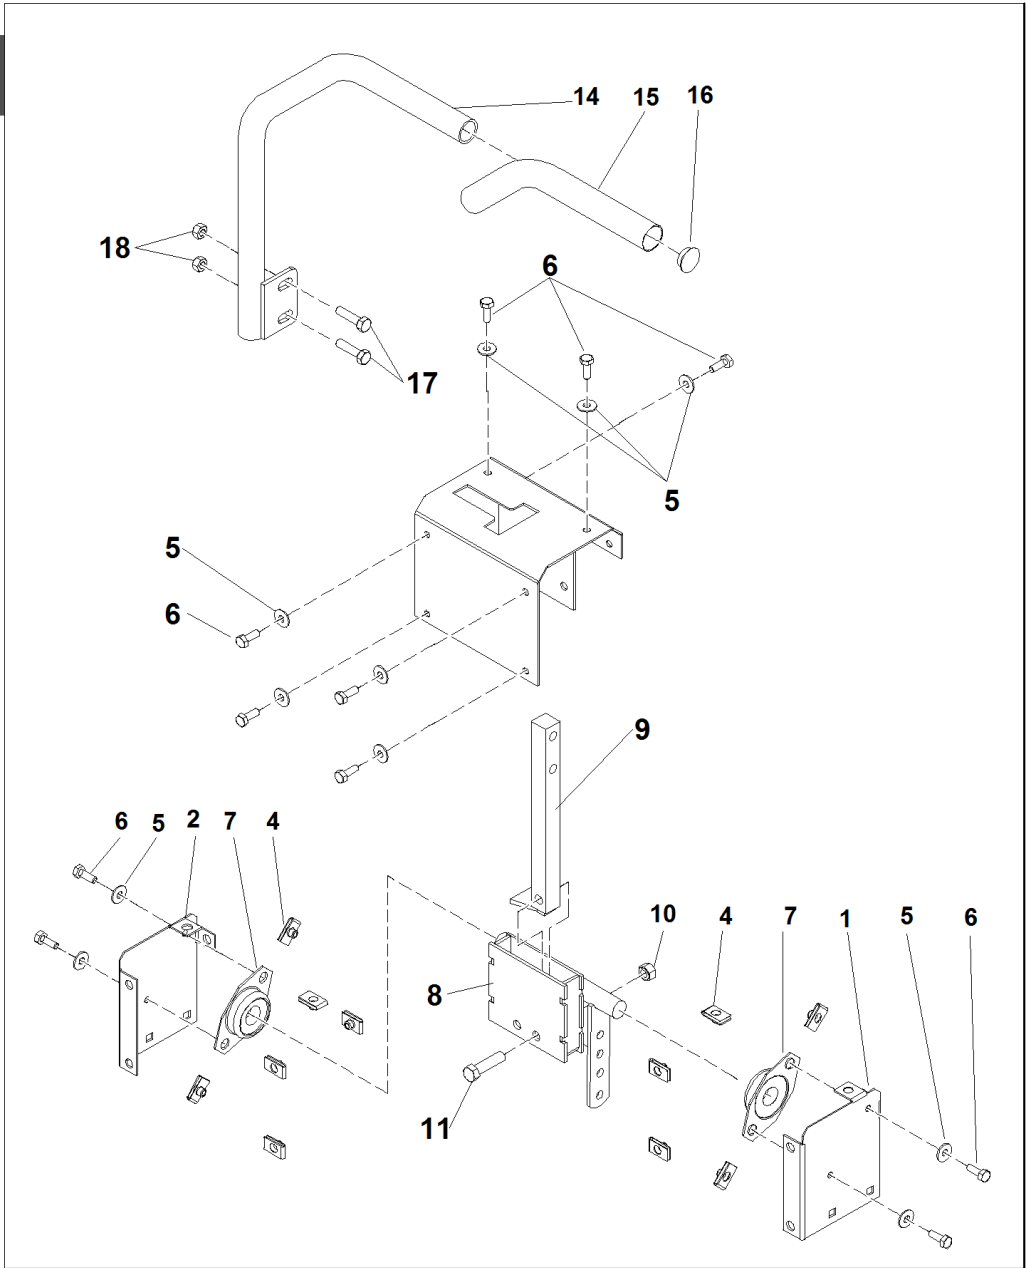

SRZ 190

#

P/N

DESCRIPTION

SRZ 190

REF. 06-00555992106

1	93900643050	COPERTURA COMANDI SX
2	93900643049	COPERTURA COMANDI DX
4	93900109015	CLIP FILETTATA 1/4-20
5	93900105004	ROSETTA 1/4
6	93900100252	VITE 1/4-20 X 3/4 HHCS
7	93900423140	CUSCINETTO PER BULLONE 3/4 I.D.2
8	93900592024	PERNO DX
9	93900592060	MANICO A LEVA STOP
10	93900104257	"DADO AUTOBLOCCANTE NYLON 3/8""-16"
11	93900100294	VITE 3/8-16 X 1-1/2 HHCS
12	93900823221	SNODO 10MM
13	93900104256	"DADO AUTOBLOCCANTE NYLON 5/16""-18"
14	93900642024	LEVA CON IMPUGNATURA
15	93900523032	RIVESTIM. ANTISCIVOLO LEVE COMANDO SRZ
16	93900523033	TAPPO MANIGLIA
17	93900100274	VITE 5/16-18 X 1-1/4 HHTB
18	93900109001	DADO 5/16-18
19	93900105005	ROSETTA 5/16
20	93900253075	DISTANZIATORE CAVO
21	93400823201	CILINDRO ANTIVIBRANTE SRZ