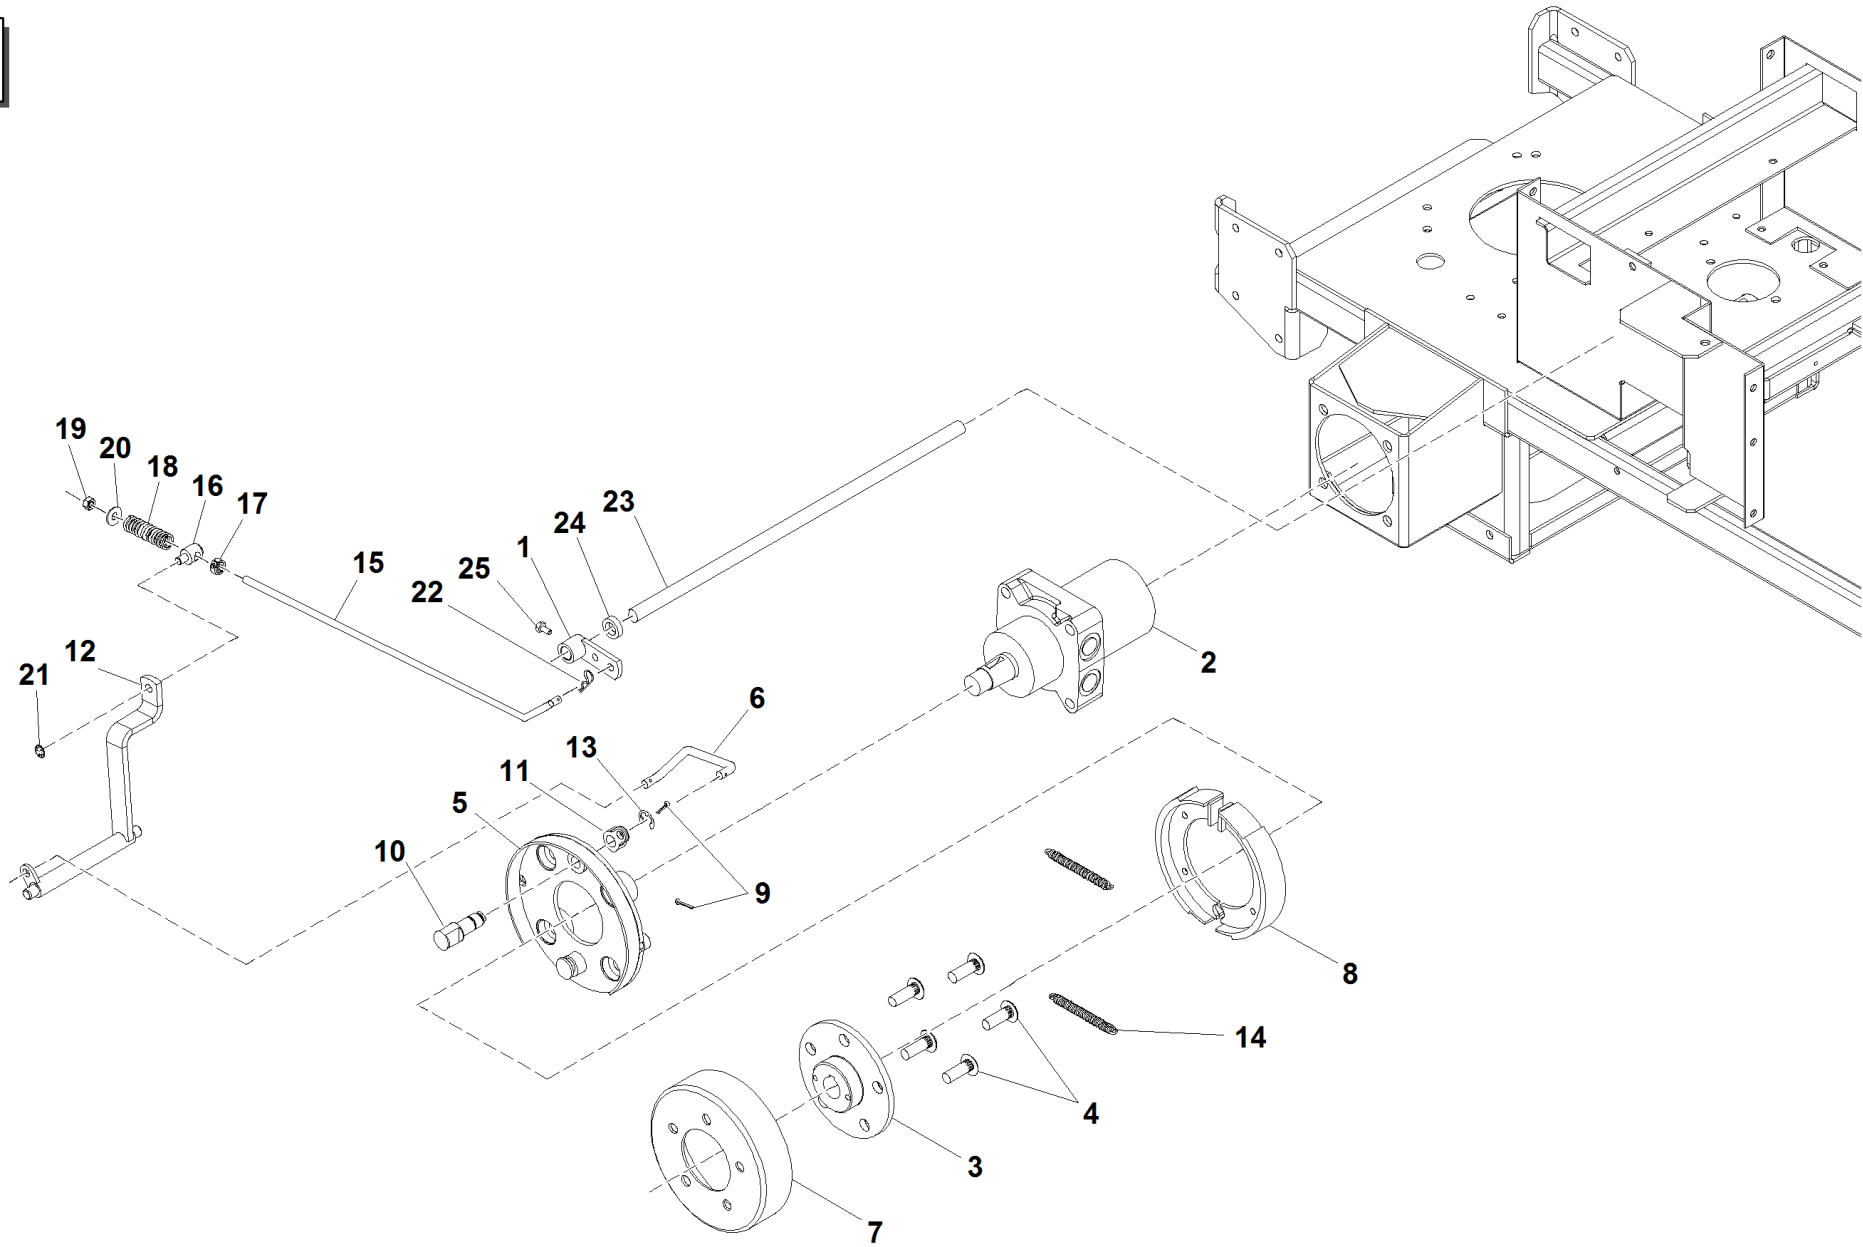

SRZ 190

#

P/N

DESCRIPTION

SRZ 190

REF. 07-00555992107

1	93900643049	COPERTURA COMANDI DX		
2	93900643050	COPERTURA COMANDI SX		
3	93900643048	TELAIO SX		
4	93900109015	CLIP FILETTATA 1/4-20		
5	93900105004	ROSETTA 1/4		
6	93900100252	VITE 1/4-20 X 3/4 HHCS		
7	93900423140	CUSCINETTO PER BULLONE $\frac{3}{4}$ I.D.2		
8	93900592026	PERNO SX		
9	93900592060	MANICO A LEVA STOP		
10	93900100294	VITE 3/8-16 X 1-1/2 HHCS		
11	93900104257	"DADO AUTOBLOCCANTE NYLON 3/8""-16"		
12	93900823221	SNODO 10MM		
13	93900104256	"DADO AUTOBLOCCANTE NYLON 5/16""-18"		
14	93900642025	LEVA CON IMPUGNATURA		
15	93900523032	RIVESTIM. ANTISCIVOLO LEVE COMANDO SRZ		
16	93900523033	TAPPO MANIGLIA		
17	93900643051	SUPPORTO MICRO		
18	93900107519	BULLONE 5/16-18 X 1/2		
19	93900109001	DADO 5/16-18		
20	93900100274	VITE 5/16-18 X 1-1/4 HHTB		
21	93400593041	MICRO FOLLE SRZ		
22	93900105005	ROSETTA 5/16		
23	93900253075	DISTANZIATORE CAVO		
24	93400823201	CILINDRO ANTIVIBRANTE SRZ		