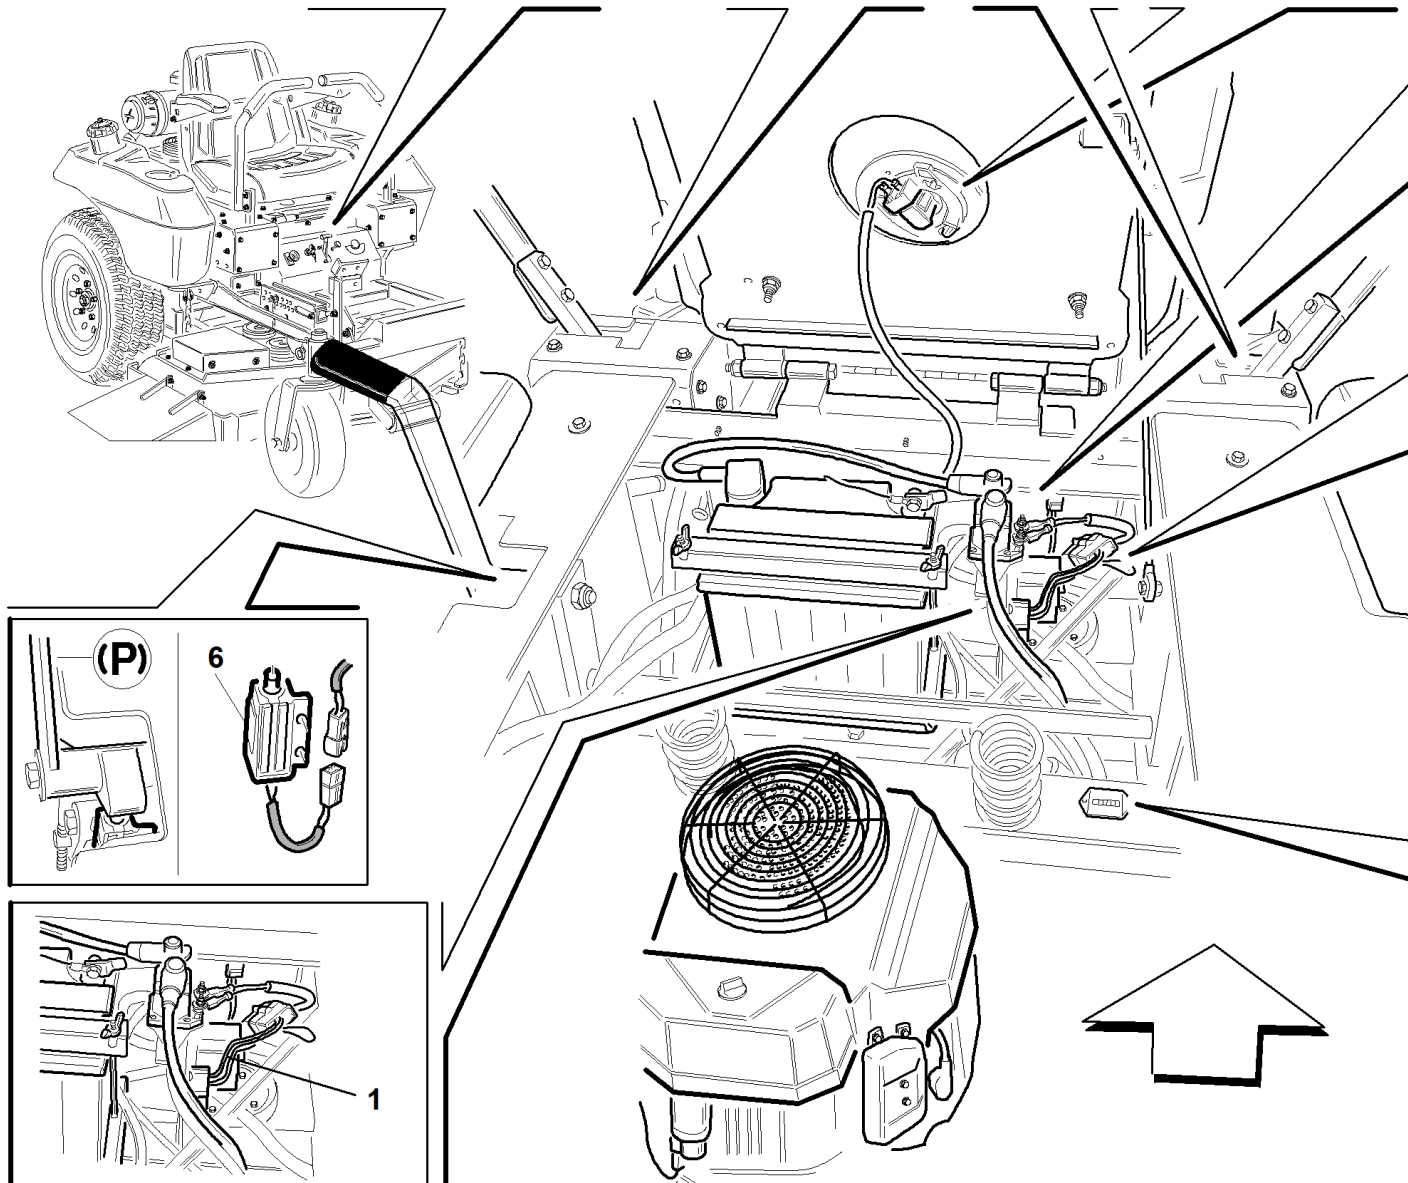

SRZ 190

#

P/N

DESCRIPTION

SRZ 190

REF. 11-00555992111

1	93200583050	VALVOLA CARBURANTE		
2	93900533085	"TUBO CARBURANTE -21 1/2""		
3	93900583185	TUBO SERBATIOIO DX		
4	93900583186	TUBO SERBATOIO SX		
5	93900363098	MORSETTO GUIDA GAS		
6	93900105005	ROSETTA 5/16		
7	93900100271	VITE 5/16-18 X 3/4 HHCS		
8	93100823179	TAPPO SERBATOIO - SRZ		
9	93900583183	CONNESSIONE SERBATOIO		
10	93900533125	ANELLO TENUTA VALVOLA		
11	93200533019	SERBATOIO/PARAFANGO SX SRZ190 - SRZ270		
12	93200533018	SERBATOIO/PARAFANGO DX SRZ190 - SRZ270		