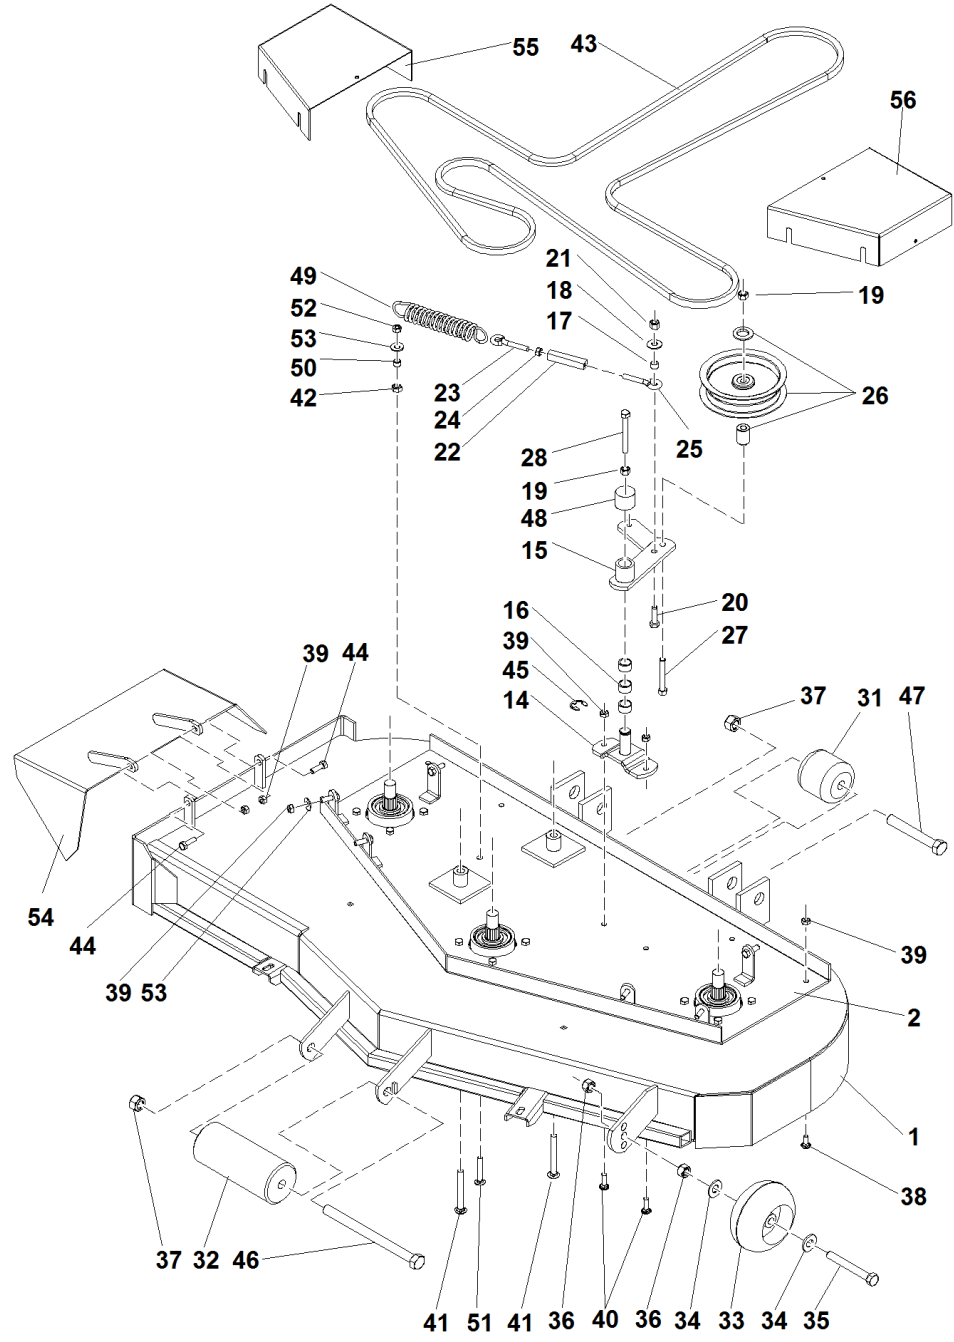

SRZ 190

#

P/N

DESCRIPTION

SRZ 190

REF. 01-00555992101

1	93900642044	PIATTO		
2	93900642045	PIASTRA PIATTO		
3D	93100363350	CUSCINETTO ALBERO RINVIO		
3	93100583106	SUPPORTO ALBERO LAME PREM. SRZ		
3C	93100583113	DISTANZIALE SUPP. ALBERO LAME SRZ		
3A	93900583111	SUPPORTO ALBERINO		
3B	93900583112	ALBERO SUPPORTO LAME		
4	93100000005	MOLLA A TAZZA DA 5/8		
5	93900583110	DISTANZIALE PULEGGIA		
6	93200000001	"LAMA 16"" X-48"		
7	93100483078	"PULEGGIA INFERIORE ALBERO RINVIO 5-3/4""		
8	93900105269	ROSETTA PIANA 3/4		
9	93900100274	VITE 5/16-18 X 1-1/4 HHTB		
10	93900104256	"DADO AUTOBLOCCANTE NYLON 5/16""-18"		
11	93100000006	VITE TE 5/8-11 x 1-1/4		
12	93900105010	ROSETTA 3/4		
13	93900104511	DADO 3/4-16		
14	93900522104	PERNO DI DEVIAZIONE		
15	93900422108	BRACCIO CON BOCCOLE		
16	93900363089	BOCCOLA DI AGGANCIO		
17	93900363174	DISTANZIATORE BULLONE A OCCHIO		
18	93900105260	"ROSETTA PIANA 3/8""		
19	93900109007	"DADO AUTOBLOCCANTE 3/8""-16"		
20	93900100293	VITE 3/8-16 X 1-1/4 HHCS		
21	93900104257	"DADO AUTOBLOCCANTE NYLON 3/8""-16"		
22	93900363172	REGISTRO TENDITORE		
23	93900363080	GANCIO FILETTATO AD OCCHIO D		
24	93900109001	DADO 5/16-18		
25	93900363082	GANCIO FILETTATO AD OCCHIO SX		
26	95598660000	PULEGGIA COMPLETA ROSETTA + DISTANZIALE		
27	93900100298	VITE 3/8-16 X 2-1/2 HHCS		
28	93900100300	VITE 3/8-16 X 3 HHCS		
30	93400523329	PULEGGIA TENDICINGHIA SRZ170/190		
31	93900523084	RUOTINA POSTERIORE PIATTO		
32	93900603023	RUOTINO ANTISCALPO		
33	93900423023	RULLO PIATTO		
34	93900105264	ROSETTA PIANA 1/2		
35	93900100335	VITE 1/2-13 X 4 HHCS		
36	93900104509	DADO 1/2-13 REG		
37	93900104261	DADO 5/8-11 NYLOC		
38	93900107503	BULLONE QUADRO SOTTOTESTA 5/16-18 X 3/4		
39	93900104256	"DADO AUTOBLOCCANTE NYLON 5/16""-18"		
40	93900107509	BULLONE QUADRO SOTTOTESTA 5/16-18 X 1		
41	93900107506	BULLONE QUADRO SOTTOTESTA 3/8-16 X 3-1/4		
42	93900109007	"DADO AUTOBLOCCANTE 3/8""-16"		
43	93200000003	CINGHIA TRASM. PIATTO SRZ190		
44	93900100273	VITE 5/16-18 X 1 HHCS		
45	93900108509	SEEGER 3/4 DIA.		
46	93900100351	VITE 5/8-11 X 8-1/2 HHCS		
47	93900100346	VITE 5/8-11 X 4-1/2 HHCS		
48	93900103009	CAPPUCCIO 1-1/4		
49	93900523327	MOLLA TENDICINGHIA PIATTO SRZ170-190		
50	93900363174	DISTANZIATORE BULLONE A OCCHIO		
51	93900107508	BULLONE 5/16-18 X 2		
52	93900109001	DADO 5/16-18		
53	93900105258	"RONDELLA PIANA 5/16""		
54	93900532073	SCIVOLO DEFLETTORE GOMMA SRZ 190		
55	93900642046	COPRICINGHIA DX		
56	93900642047	COPRICINGHIA SX