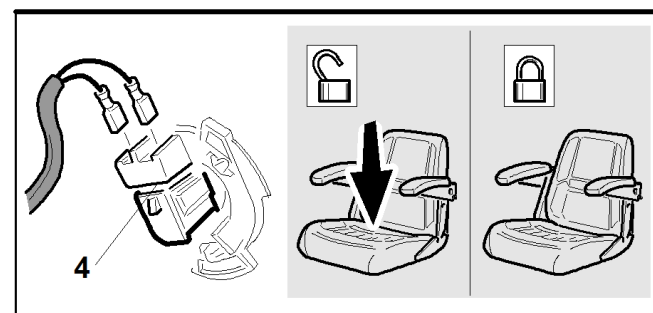

SRZ 190

#

P/N

DESCRIPTION

SRZ 190

REF. 11-00555992111

1	93200583050	VALVOLA CARBURANTE		
2	93900533085	"TUBO CARBURANTE -21 1/2""		
3	93900583185	TUBO SERBATIOIO DX		
4	93900583186	TUBO SERBATOIO SX		
5	93900363098	MORSETTO GUIDA GAS		
6	93900105005	ROSETTA 5/16		
7	93900100271	VITE 5/16-18 X 3/4 HHCS		
8	93100823179	TAPPO SERBATOIO - SRZ		
9	93900583183	CONNESSIONE SERBATOIO		
10	93900533125	ANELLO TENUTA VALVOLA		
11	93200533019	SERBATOIO/PARAFANGO SX SRZ190 - SRZ270		
12	93200533018	SERBATOIO/PARAFANGO DX SRZ190 - SRZ270		