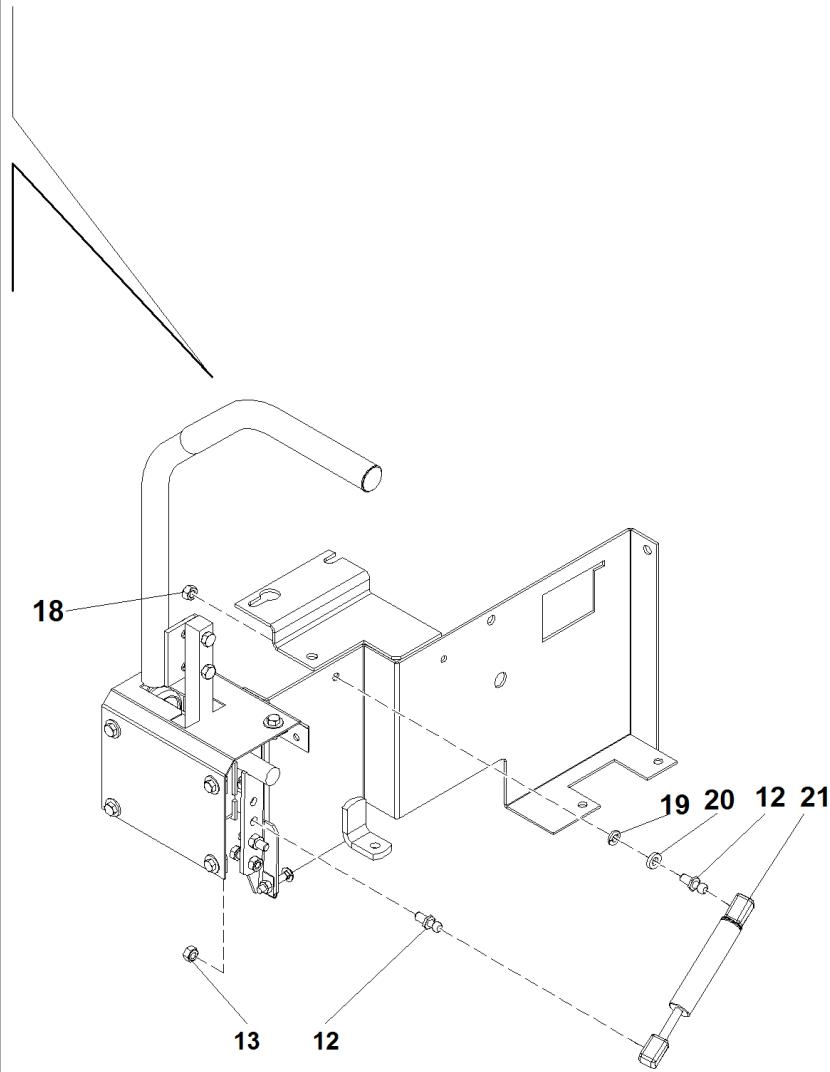

SRZ 190

#

P/N

DESCRIPTION

SRZ 190

REF. 06-00555992106

1	93900643050	COPERTURA COMANDI SX
2	93900643049	COPERTURA COMANDI DX
4	93900109015	CLIP FILETTATA 1/4-20
5	93900105004	ROSETTA 1/4
6	93900100252	VITE 1/4-20 X 3/4 HHCS
7	93900423140	CUSCINETTO PER BULLONE 3/4 I.D.2
8	93900592024	PERNO DX
9	93900592060	MANICO A LEVA STOP
10	93900104257	"DADO AUTOBLOCCANTE NYLON 3/8""-16"
11	93900100294	VITE 3/8-16 X 1-1/2 HHCS
12	93900823221	SNODO 10MM
13	93900104256	"DADO AUTOBLOCCANTE NYLON 5/16""-18"
14	93900642024	LEVA CON IMPUGNATURA
15	93900523032	RIVESTIM. ANTISCIVOLO LEVE COMANDO SRZ
16	93900523033	TAPPO MANIGLIA
17	93900100274	VITE 5/16-18 X 1-1/4 HHTB
18	93900109001	DADO 5/16-18
19	93900105005	ROSETTA 5/16
20	93900253075	DISTANZIATORE CAVO
21	93400823201	CILINDRO ANTIVIBRANTE SRZ